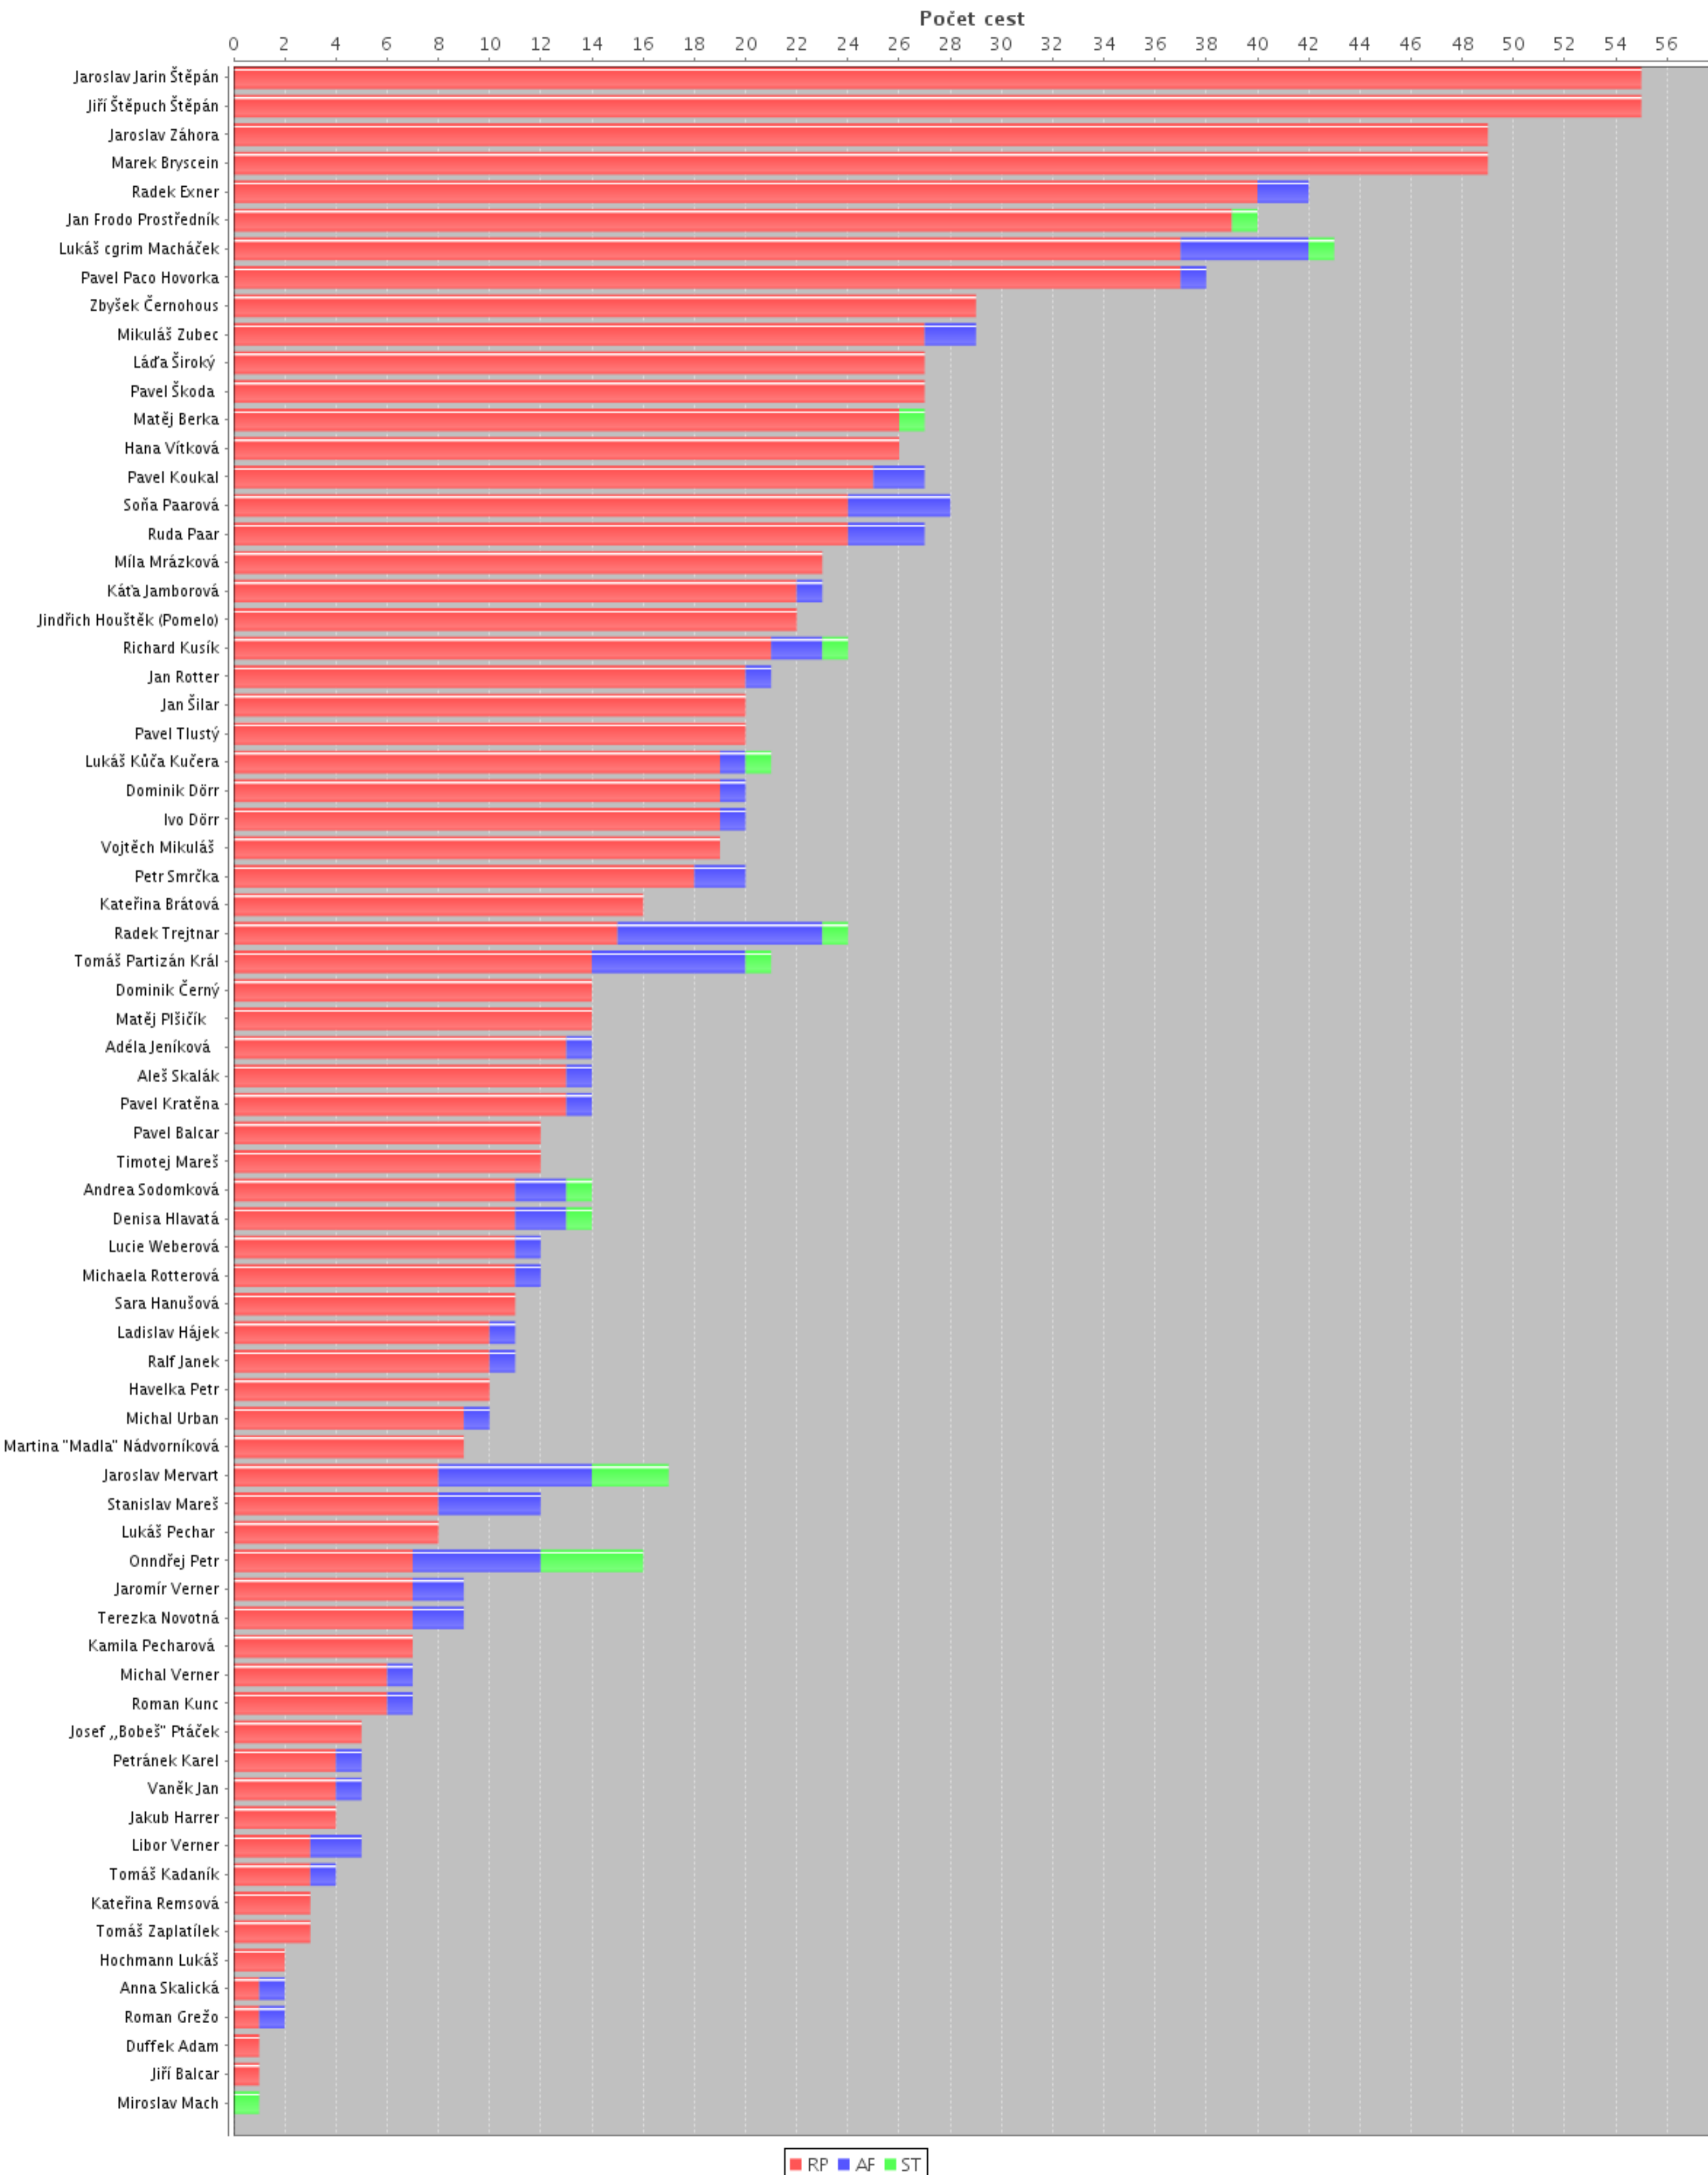

Návštěvnost cest pro maraton 2014

RP AF ST

Návštěvnost klasifikací pro maraton 2014

Přelety ve stylech pro maraton 2014

Počet cest

Výlezené a celkové metry

Oddíly pro maraton 2014

● HOVRCH = 33% (26) ● Sport Arthur = 1% (1) ● H - Team Pardubice = 3% (2) ● ? = 53% (41) ● HOVRCH - degradovaný sexuolog = 1% (1) ● Nature Prague = 1% (1) ● HK Ústí nad Orlicí = 3% (2)
● HO Náchod = 3% (2) ● HO Stěžery = 1% (1) ● HO Červený Kostelec = 1% (1)

Ženy, děti, invalidi, ... pro maraton 2014

● Lezec ● dítě ● žena ● 100kg +

Účast