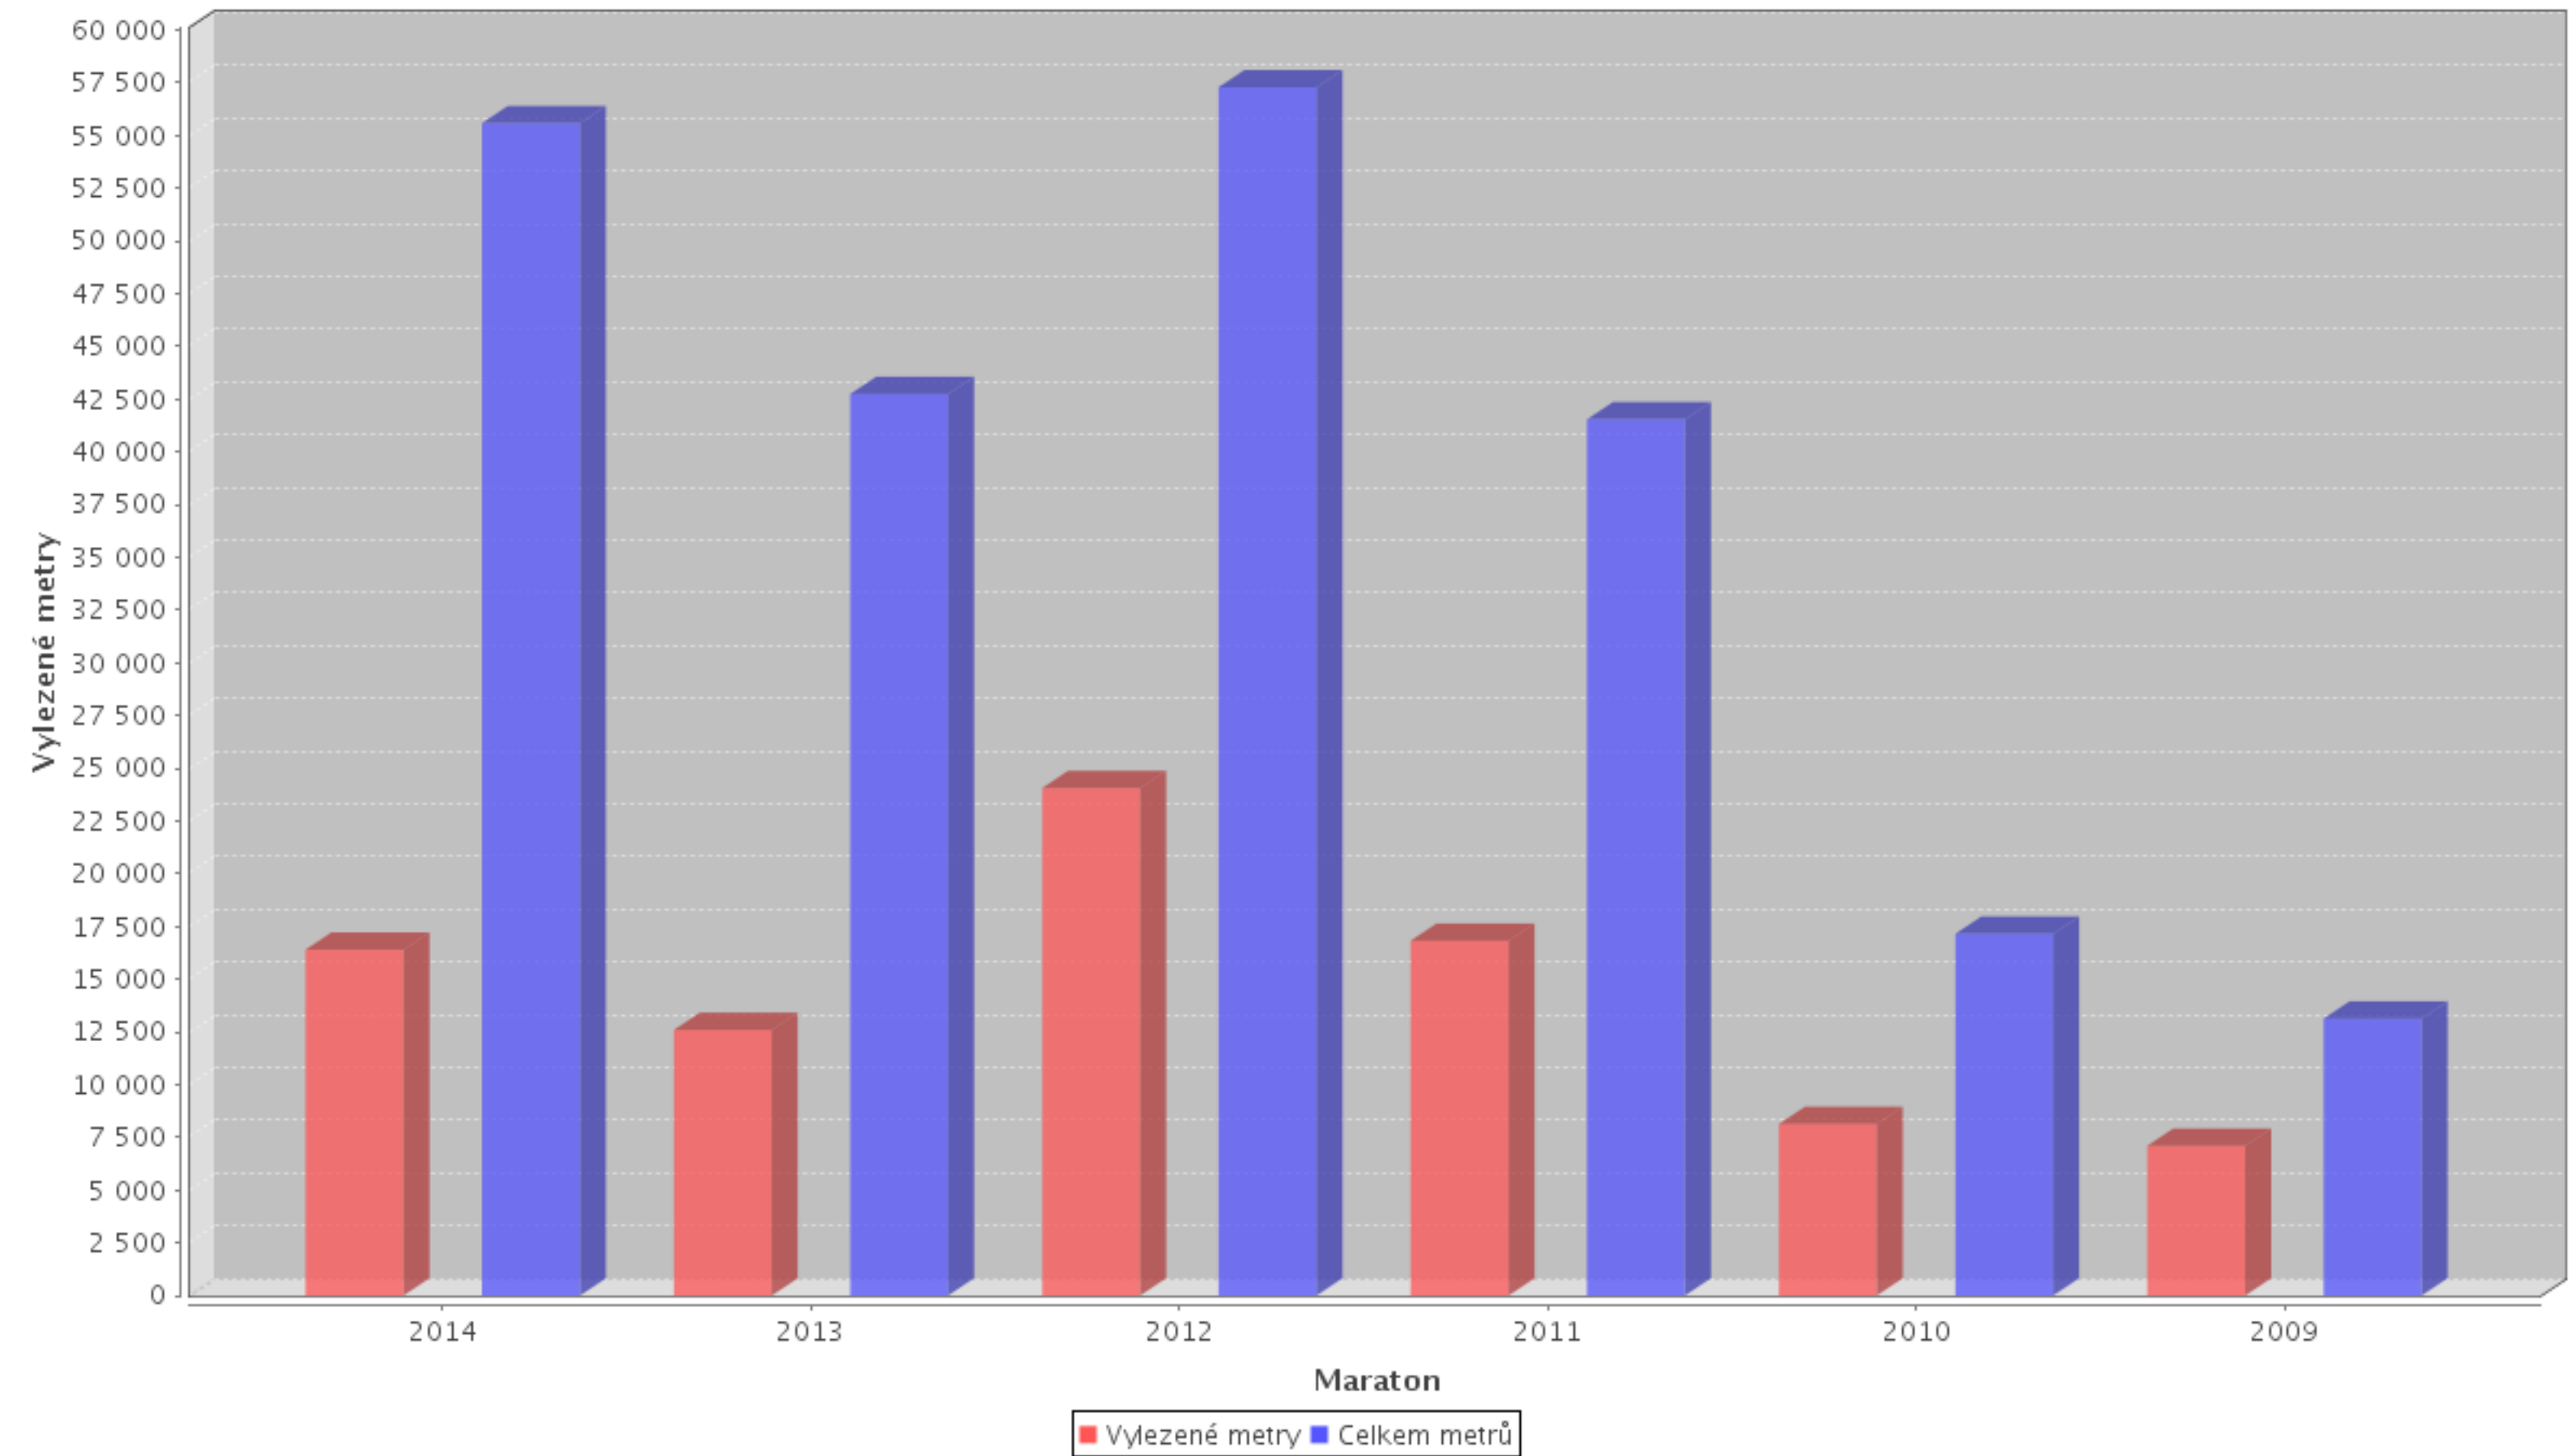

Návštěvnost cest pro maraton 2014

RP AF ST

Návštěvnost klasifikací pro maraton 2014

Přelety ve stylech pro maraton 2014

Počet cest

Výlezené a celkové metry

Oddíly pro maraton 2014

● HOVRCH = 33% (26) ● Sport Arthur = 1% (1) ● H - Team Pardubice = 3% (2) ● ? = 53% (41) ● HOVRCH - degradovaný sexuolog = 1% (1) ● Nature Prague = 1% (1) ● HK Ústí nad Orlicí = 3% (2)
● HO Náchod = 3% (2) ● HO Stěžery = 1% (1) ● HO Červený Kostelec = 1% (1)

Ženy, děti, invalidi, ... pro maraton 2014

● Lezec ● dítě ● žena ● 100kg +

Účast