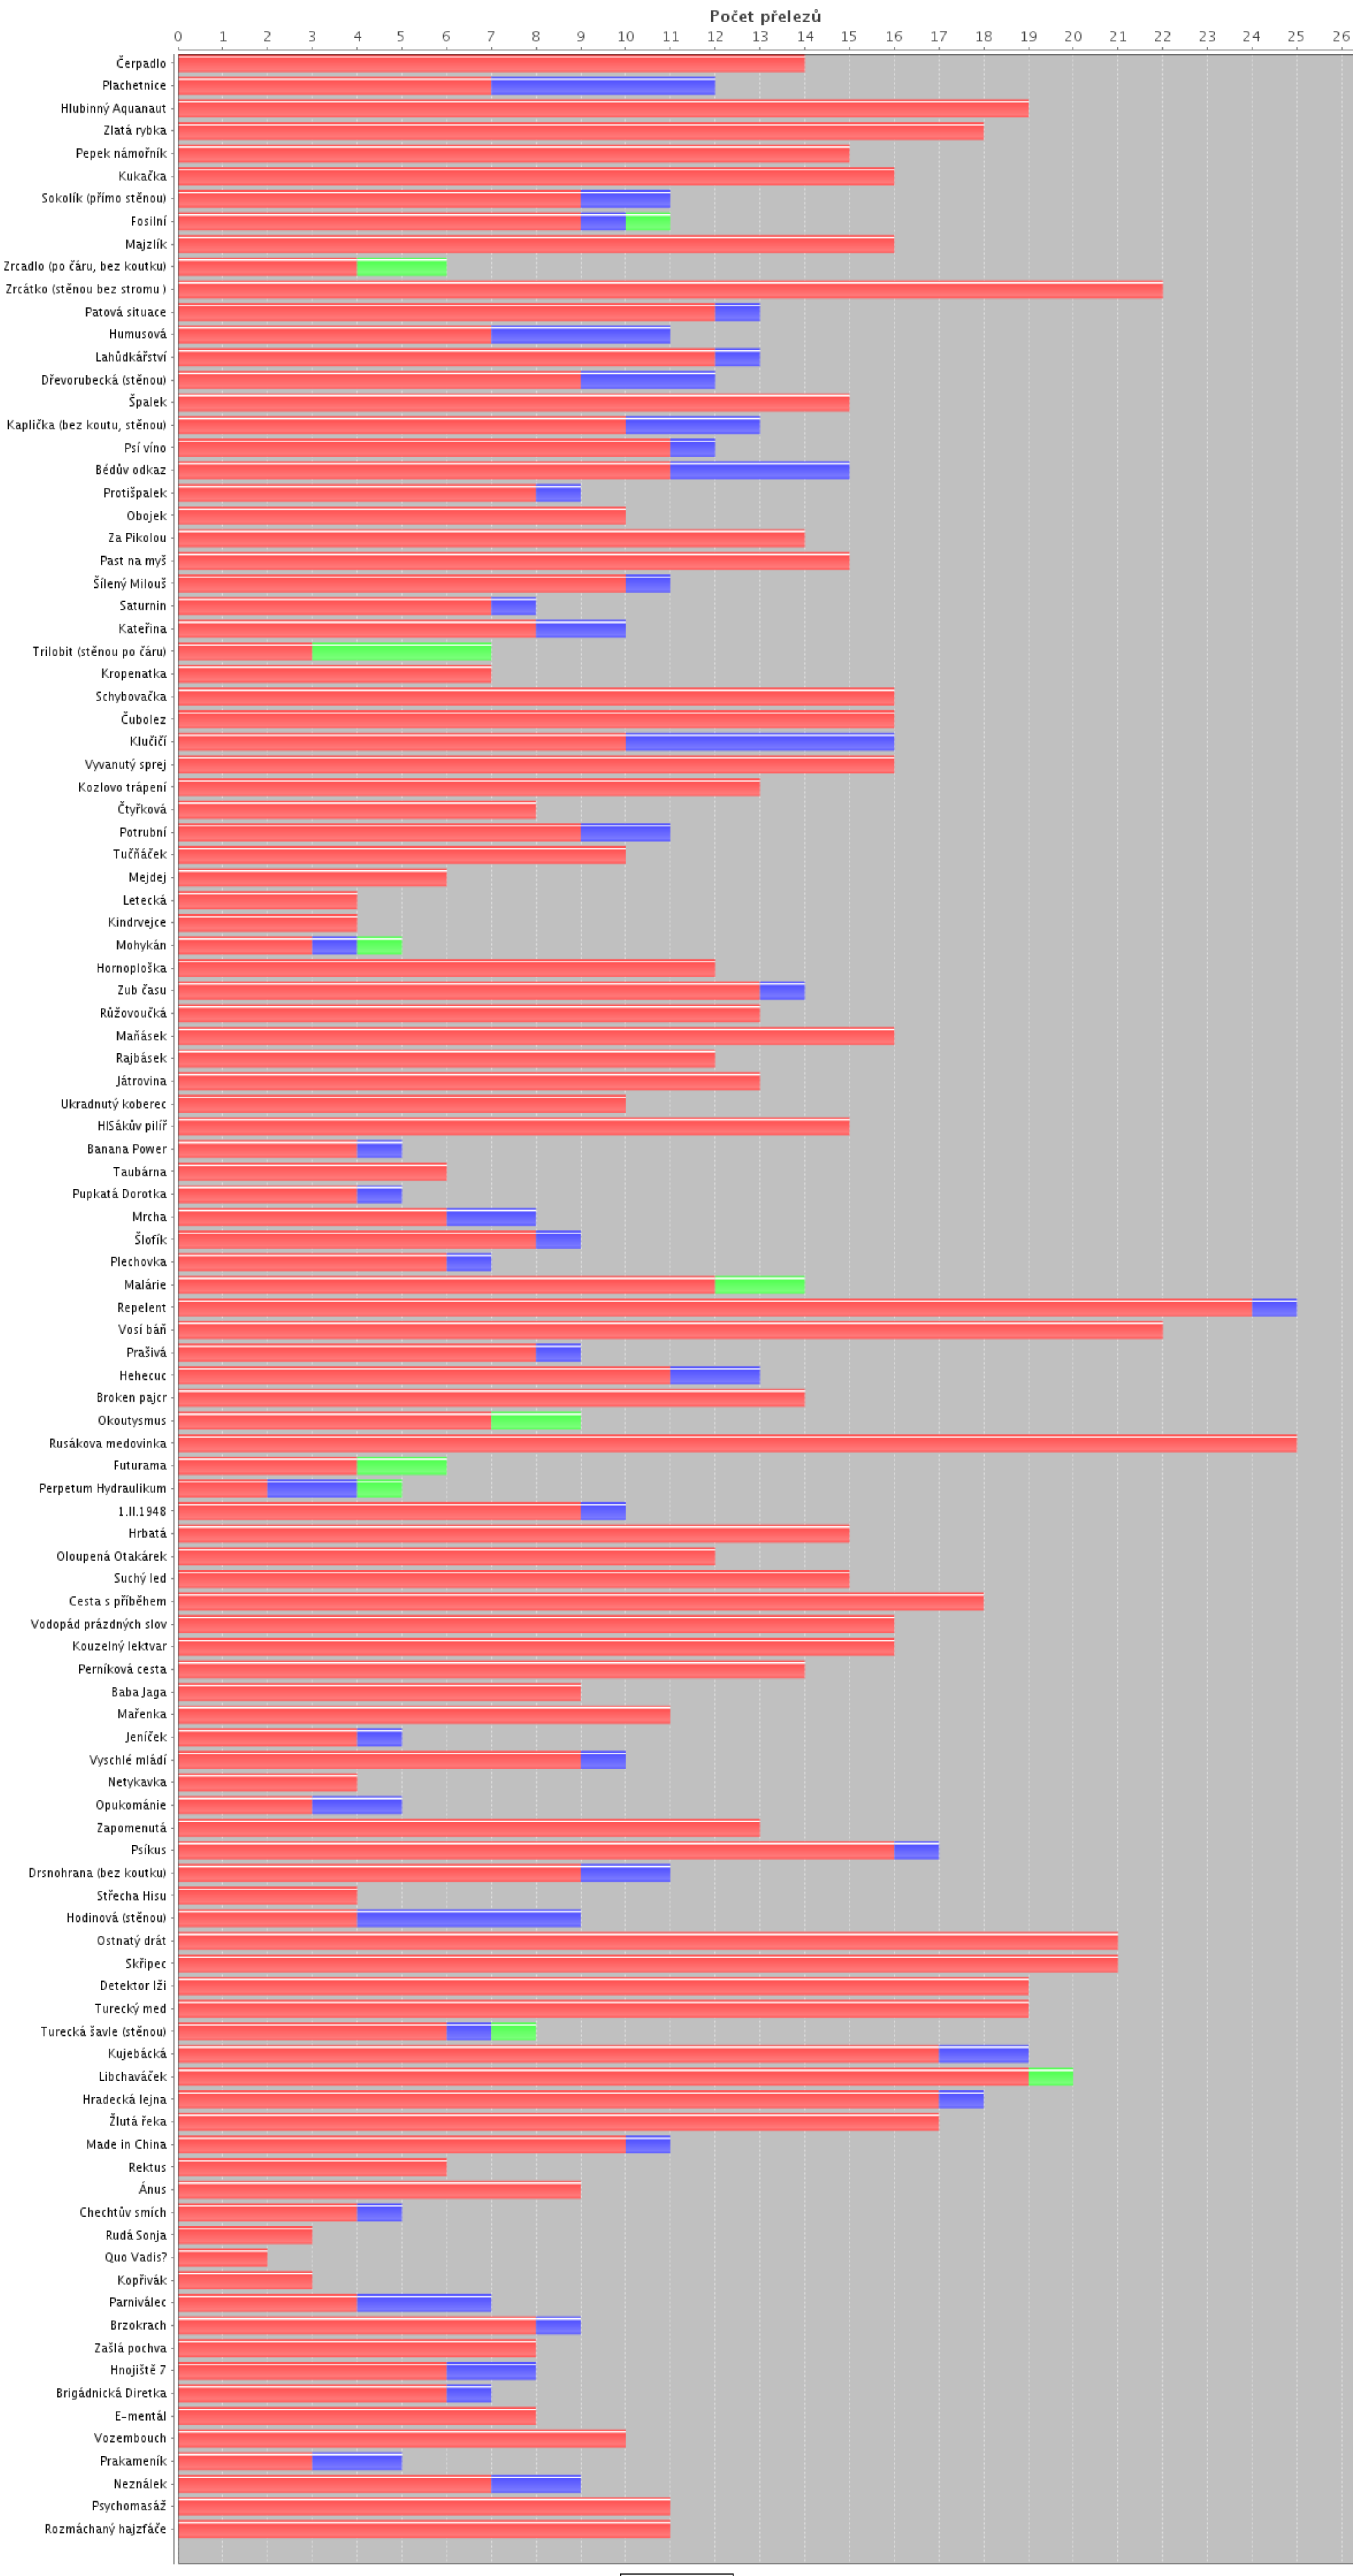

Návštěvnost cest pro maraton 2014

RP AF ST

Návštěvnost klasifikací pro maraton 2014

Přelety ve stylech pro maraton 2014

Počet cest

Výlezené a celkové metry

Oddíly pro maraton 2014

● HOVRCH = 33% (26) ● Sport Arthur = 1% (1) ● H - Team Pardubice = 3% (2) ● ? = 53% (41) ● HOVRCH - degradovaný sexuolog = 1% (1) ● Nature Prague = 1% (1) ● HK Ústí nad Orlicí = 3% (2)
● HO Náchod = 3% (2) ● HO Stěžery = 1% (1) ● HO Červený Kostelec = 1% (1)

Ženy, děti, invalidi, ... pro maraton 2014

● Lezec ● dítě ● žena ● 100kg +

Účast