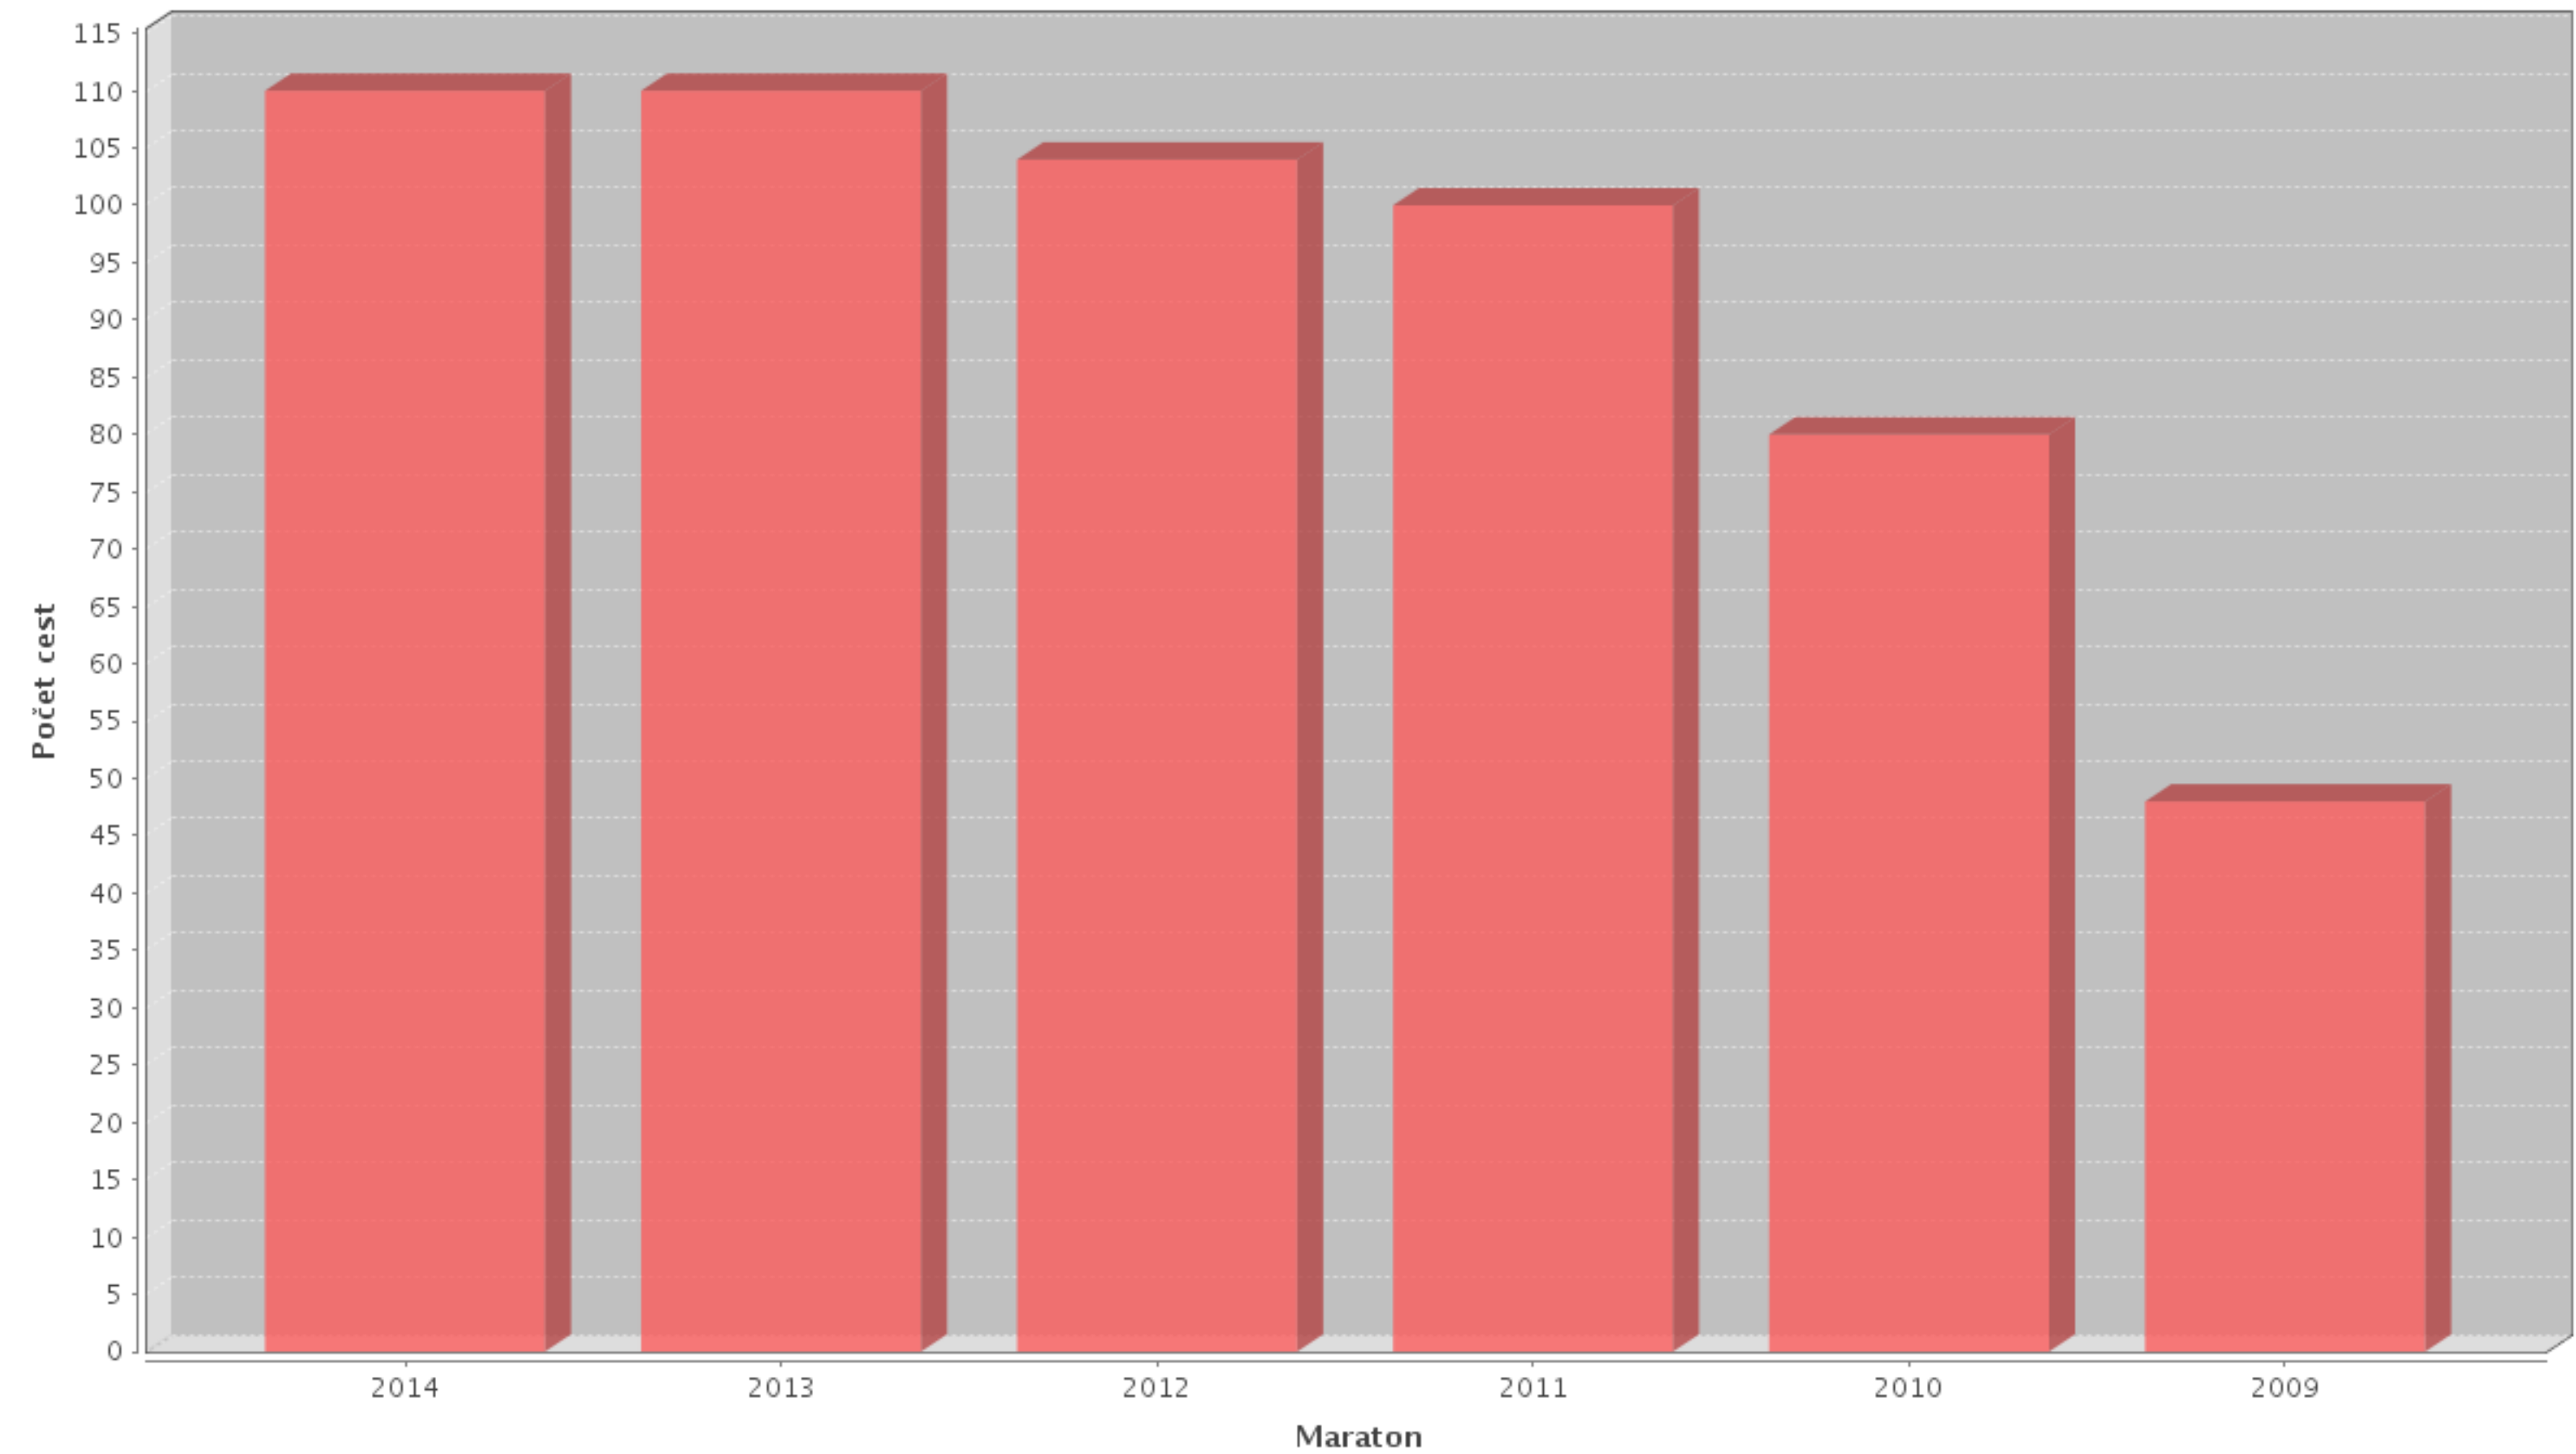

Návštěvnost cest pro maraton 2014

RP AF ST

Návštěvnost klasifikací pro maraton 2014

Přelety ve stylech pro maraton 2014

Počet cest

Výlezené a celkové metry

Oddíly pro maraton 2014

● HOVRCH = 33% (26) ● Sport Arthur = 1% (1) ● H - Team Pardubice = 3% (2) ● ? = 53% (41) ● HOVRCH - degradovaný sexuolog = 1% (1) ● Nature Prague = 1% (1) ● HK Ústí nad Orlicí = 3% (2)
● HO Náchod = 3% (2) ● HO Stěžery = 1% (1) ● HO Červený Kostelec = 1% (1)

Ženy, děti, invalidi, ... pro maraton 2014

● Lezec ● dítě ● žena ● 100kg +

Účast