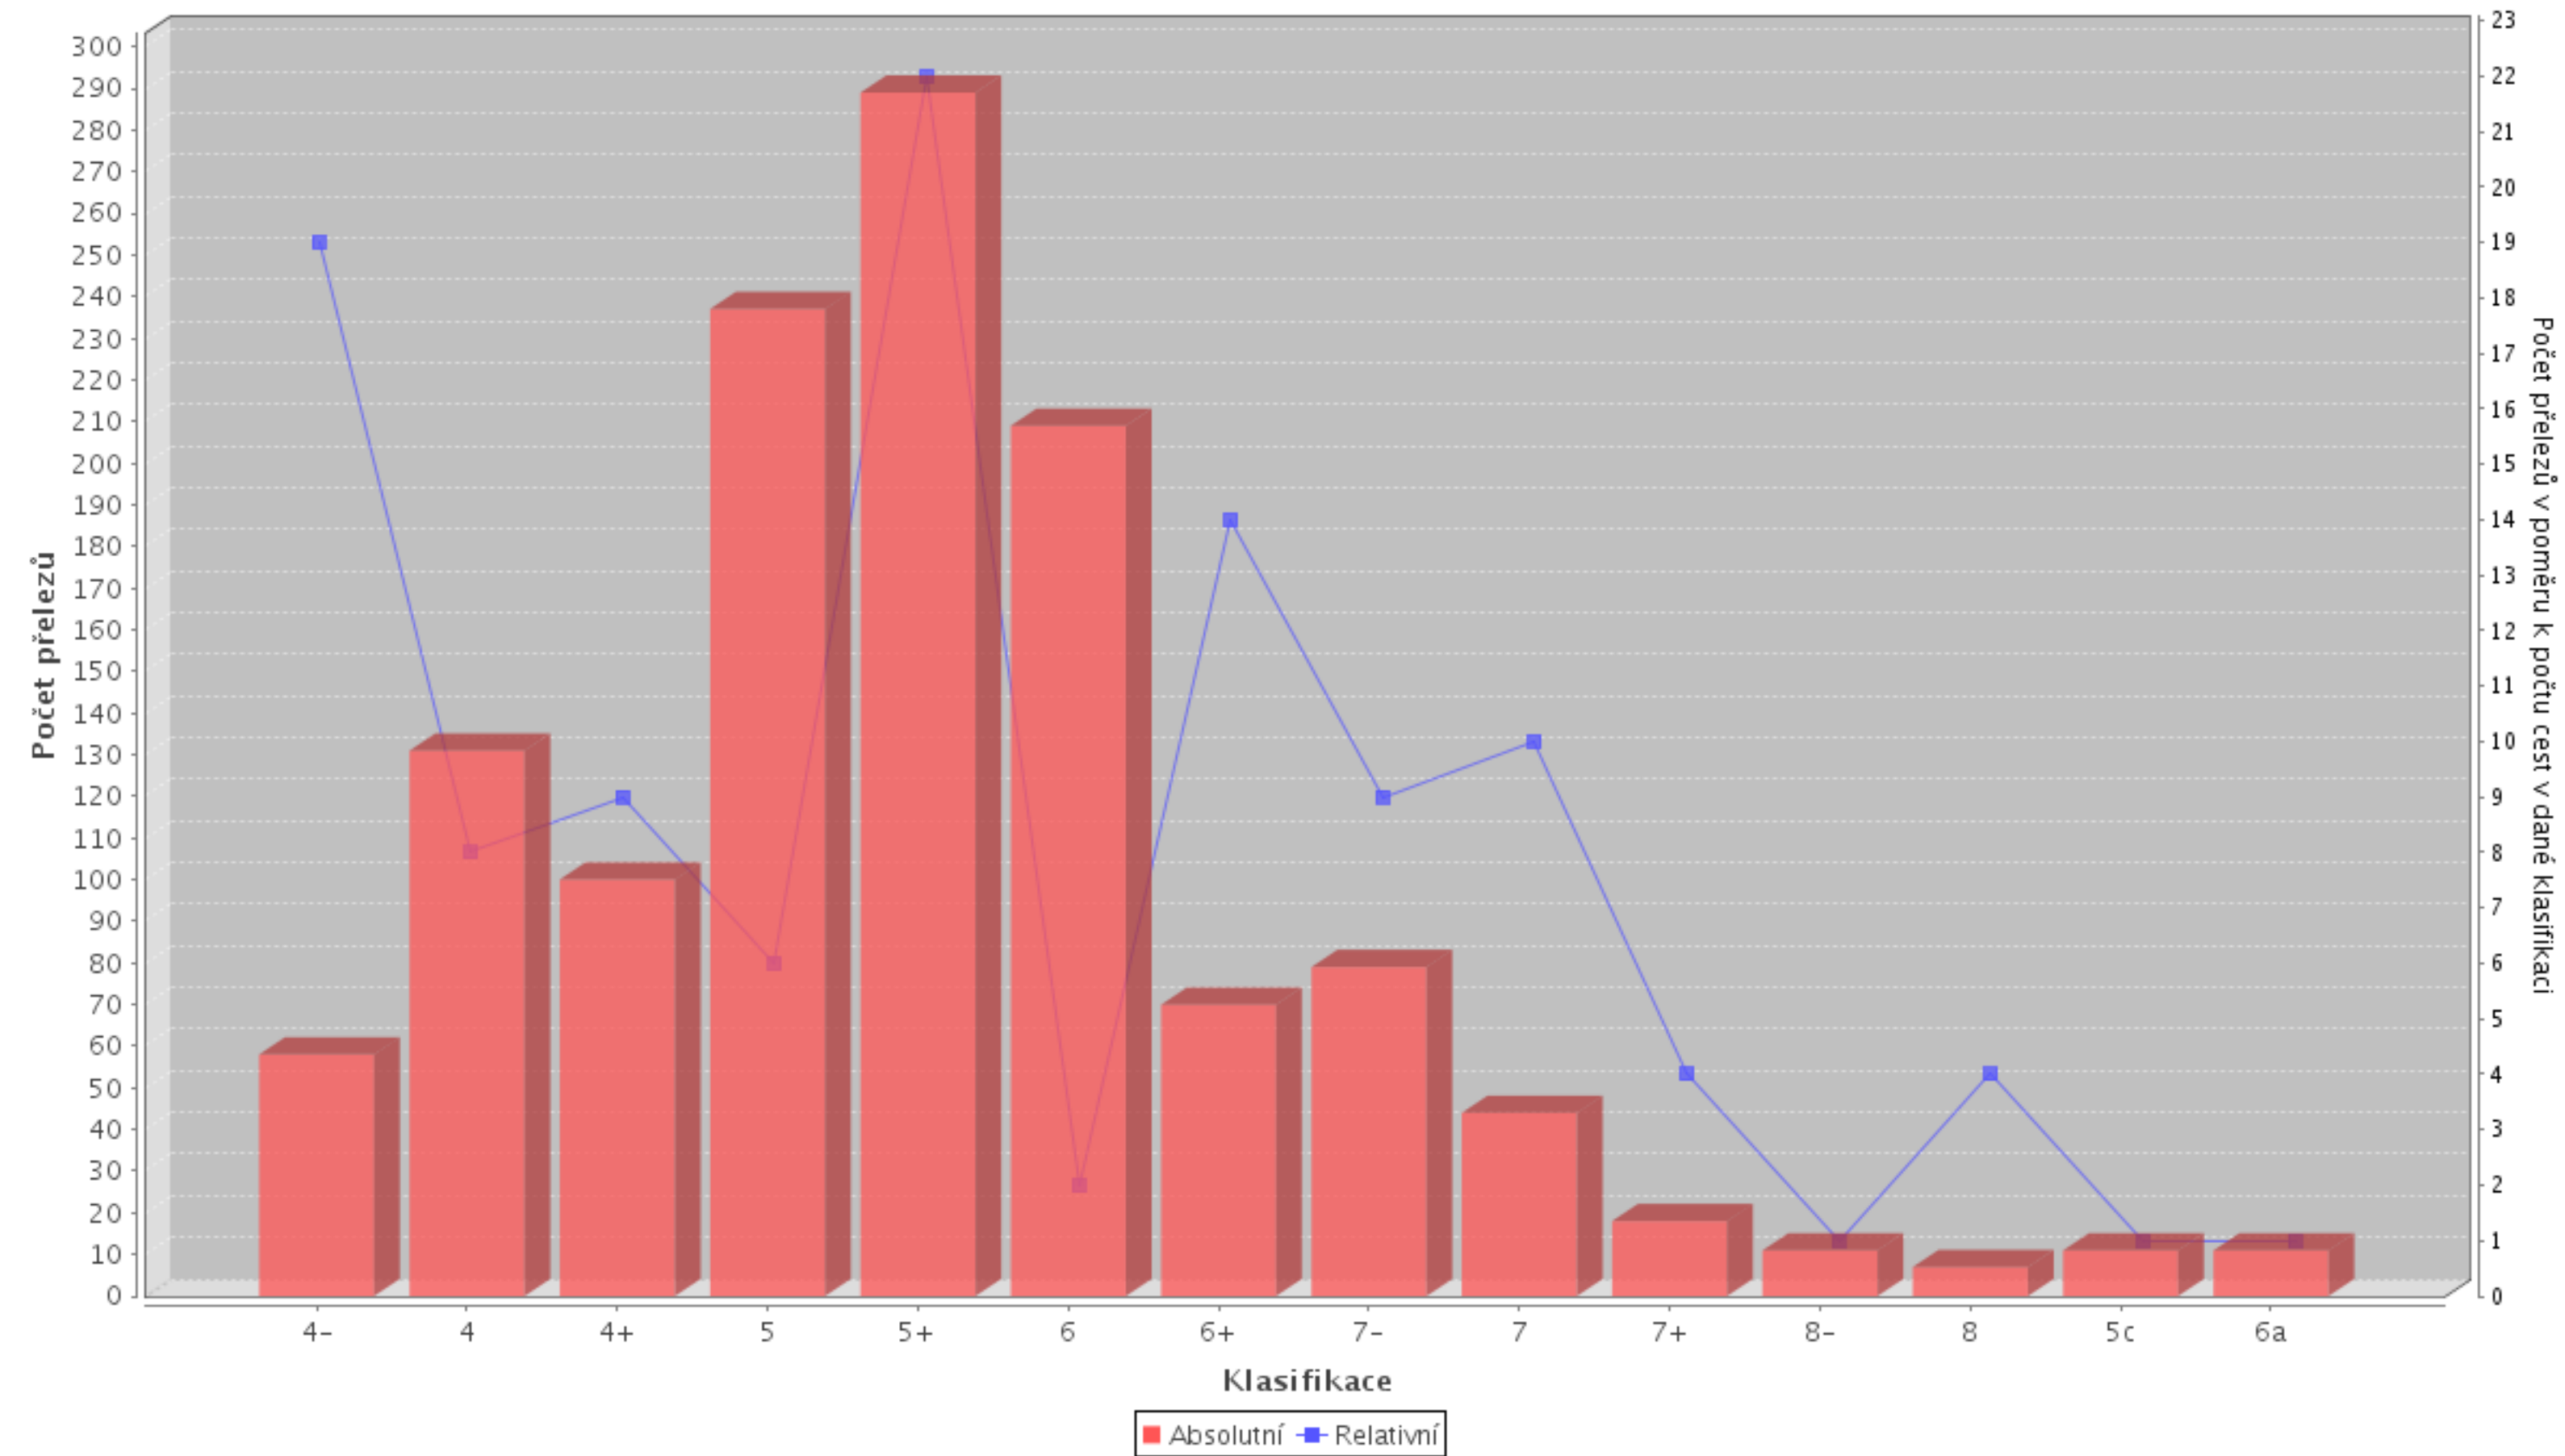

Návštěvnost cest pro maraton 2014

RP AF ST

Návštěvnost klasifikací pro maraton 2014

Přelety ve stylech pro maraton 2014

Počet cest

Výlezené a celkové metry

Oddíly pro maraton 2014

● HOVRCH = 33% (26) ● Sport Arthur = 1% (1) ● H - Team Pardubice = 3% (2) ● ? = 53% (41) ● HOVRCH - degradovaný sexuolog = 1% (1) ● Nature Prague = 1% (1) ● HK Ústí nad Orlicí = 3% (2)
● HO Náchod = 3% (2) ● HO Stěžery = 1% (1) ● HO Červený Kostelec = 1% (1)

Ženy, děti, invalidi, ... pro maraton 2014

● Lezec ● dítě ● žena ● 100kg +

Účast