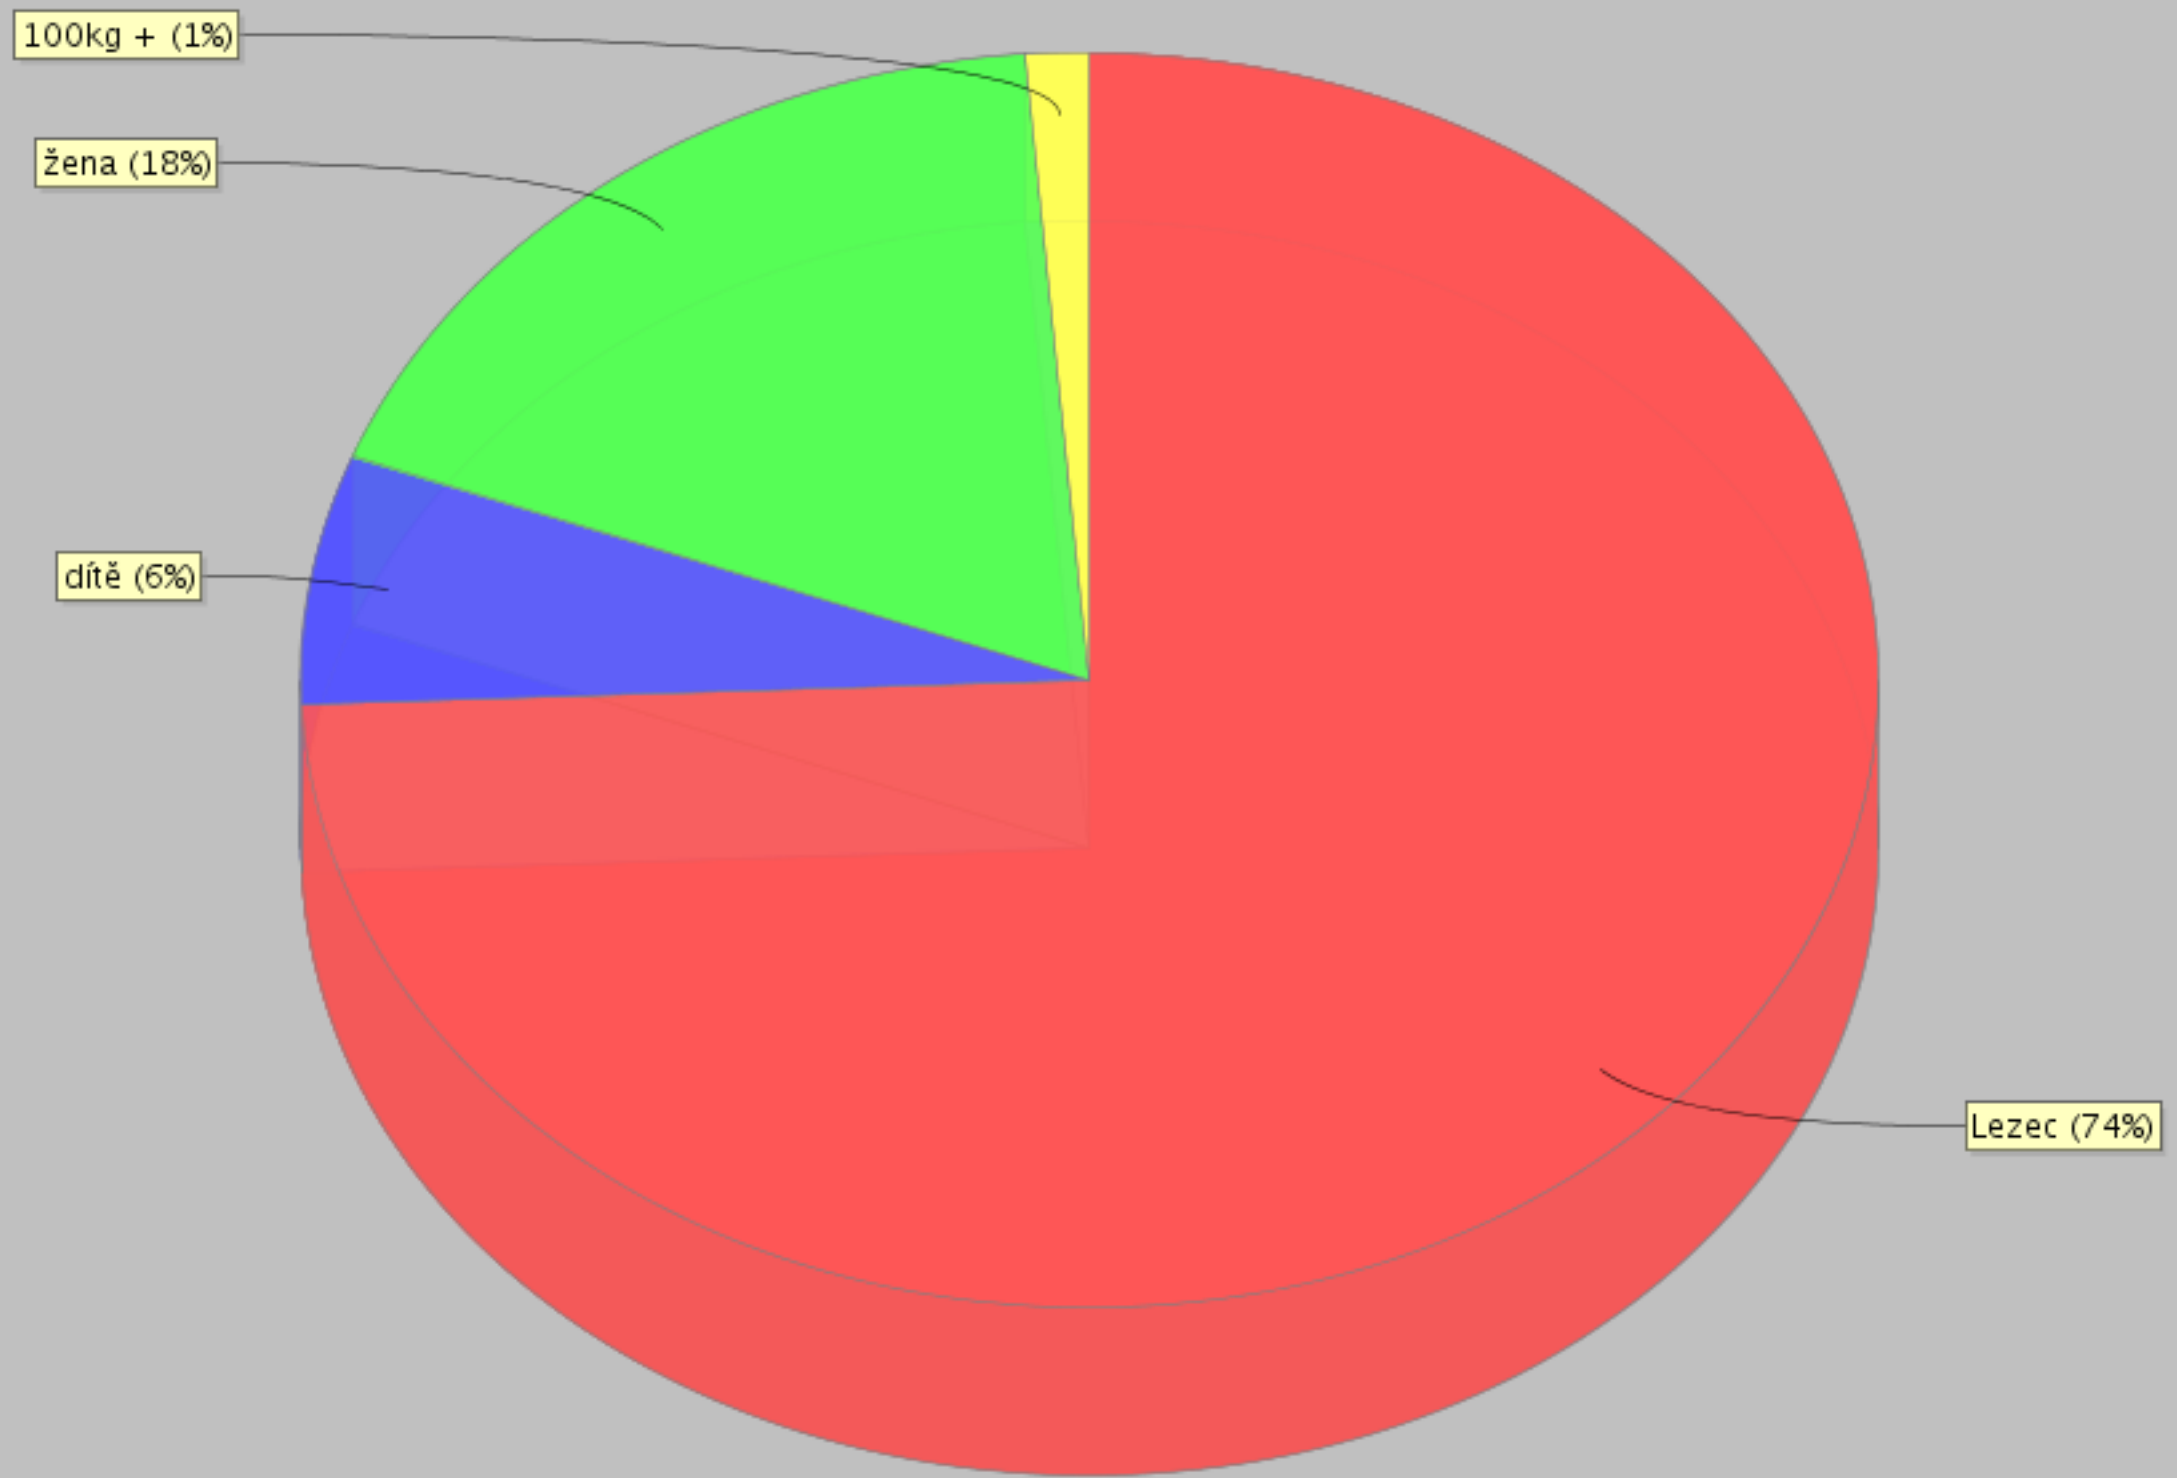

Návštěvnost cest pro maraton 2014

RP AF ST

Návštěvnost klasifikací pro maraton 2014

Přelety ve stylech pro maraton 2014

Počet cest

Výlezené a celkové metry

Oddíly pro maraton 2014

● HOVRCH = 33% (26) ● Sport Arthur = 1% (1) ● H - Team Pardubice = 3% (2) ● ? = 53% (41) ● HOVRCH - degradovaný sexuolog = 1% (1) ● Nature Prague = 1% (1) ● HK Ústí nad Orlicí = 3% (2)
● HO Náchod = 3% (2) ● HO Stěžery = 1% (1) ● HO Červený Kostelec = 1% (1)

Ženy, děti, invalidi, ... pro maraton 2014

● Lezec ● dítě ● žena ● 100kg +

Účast