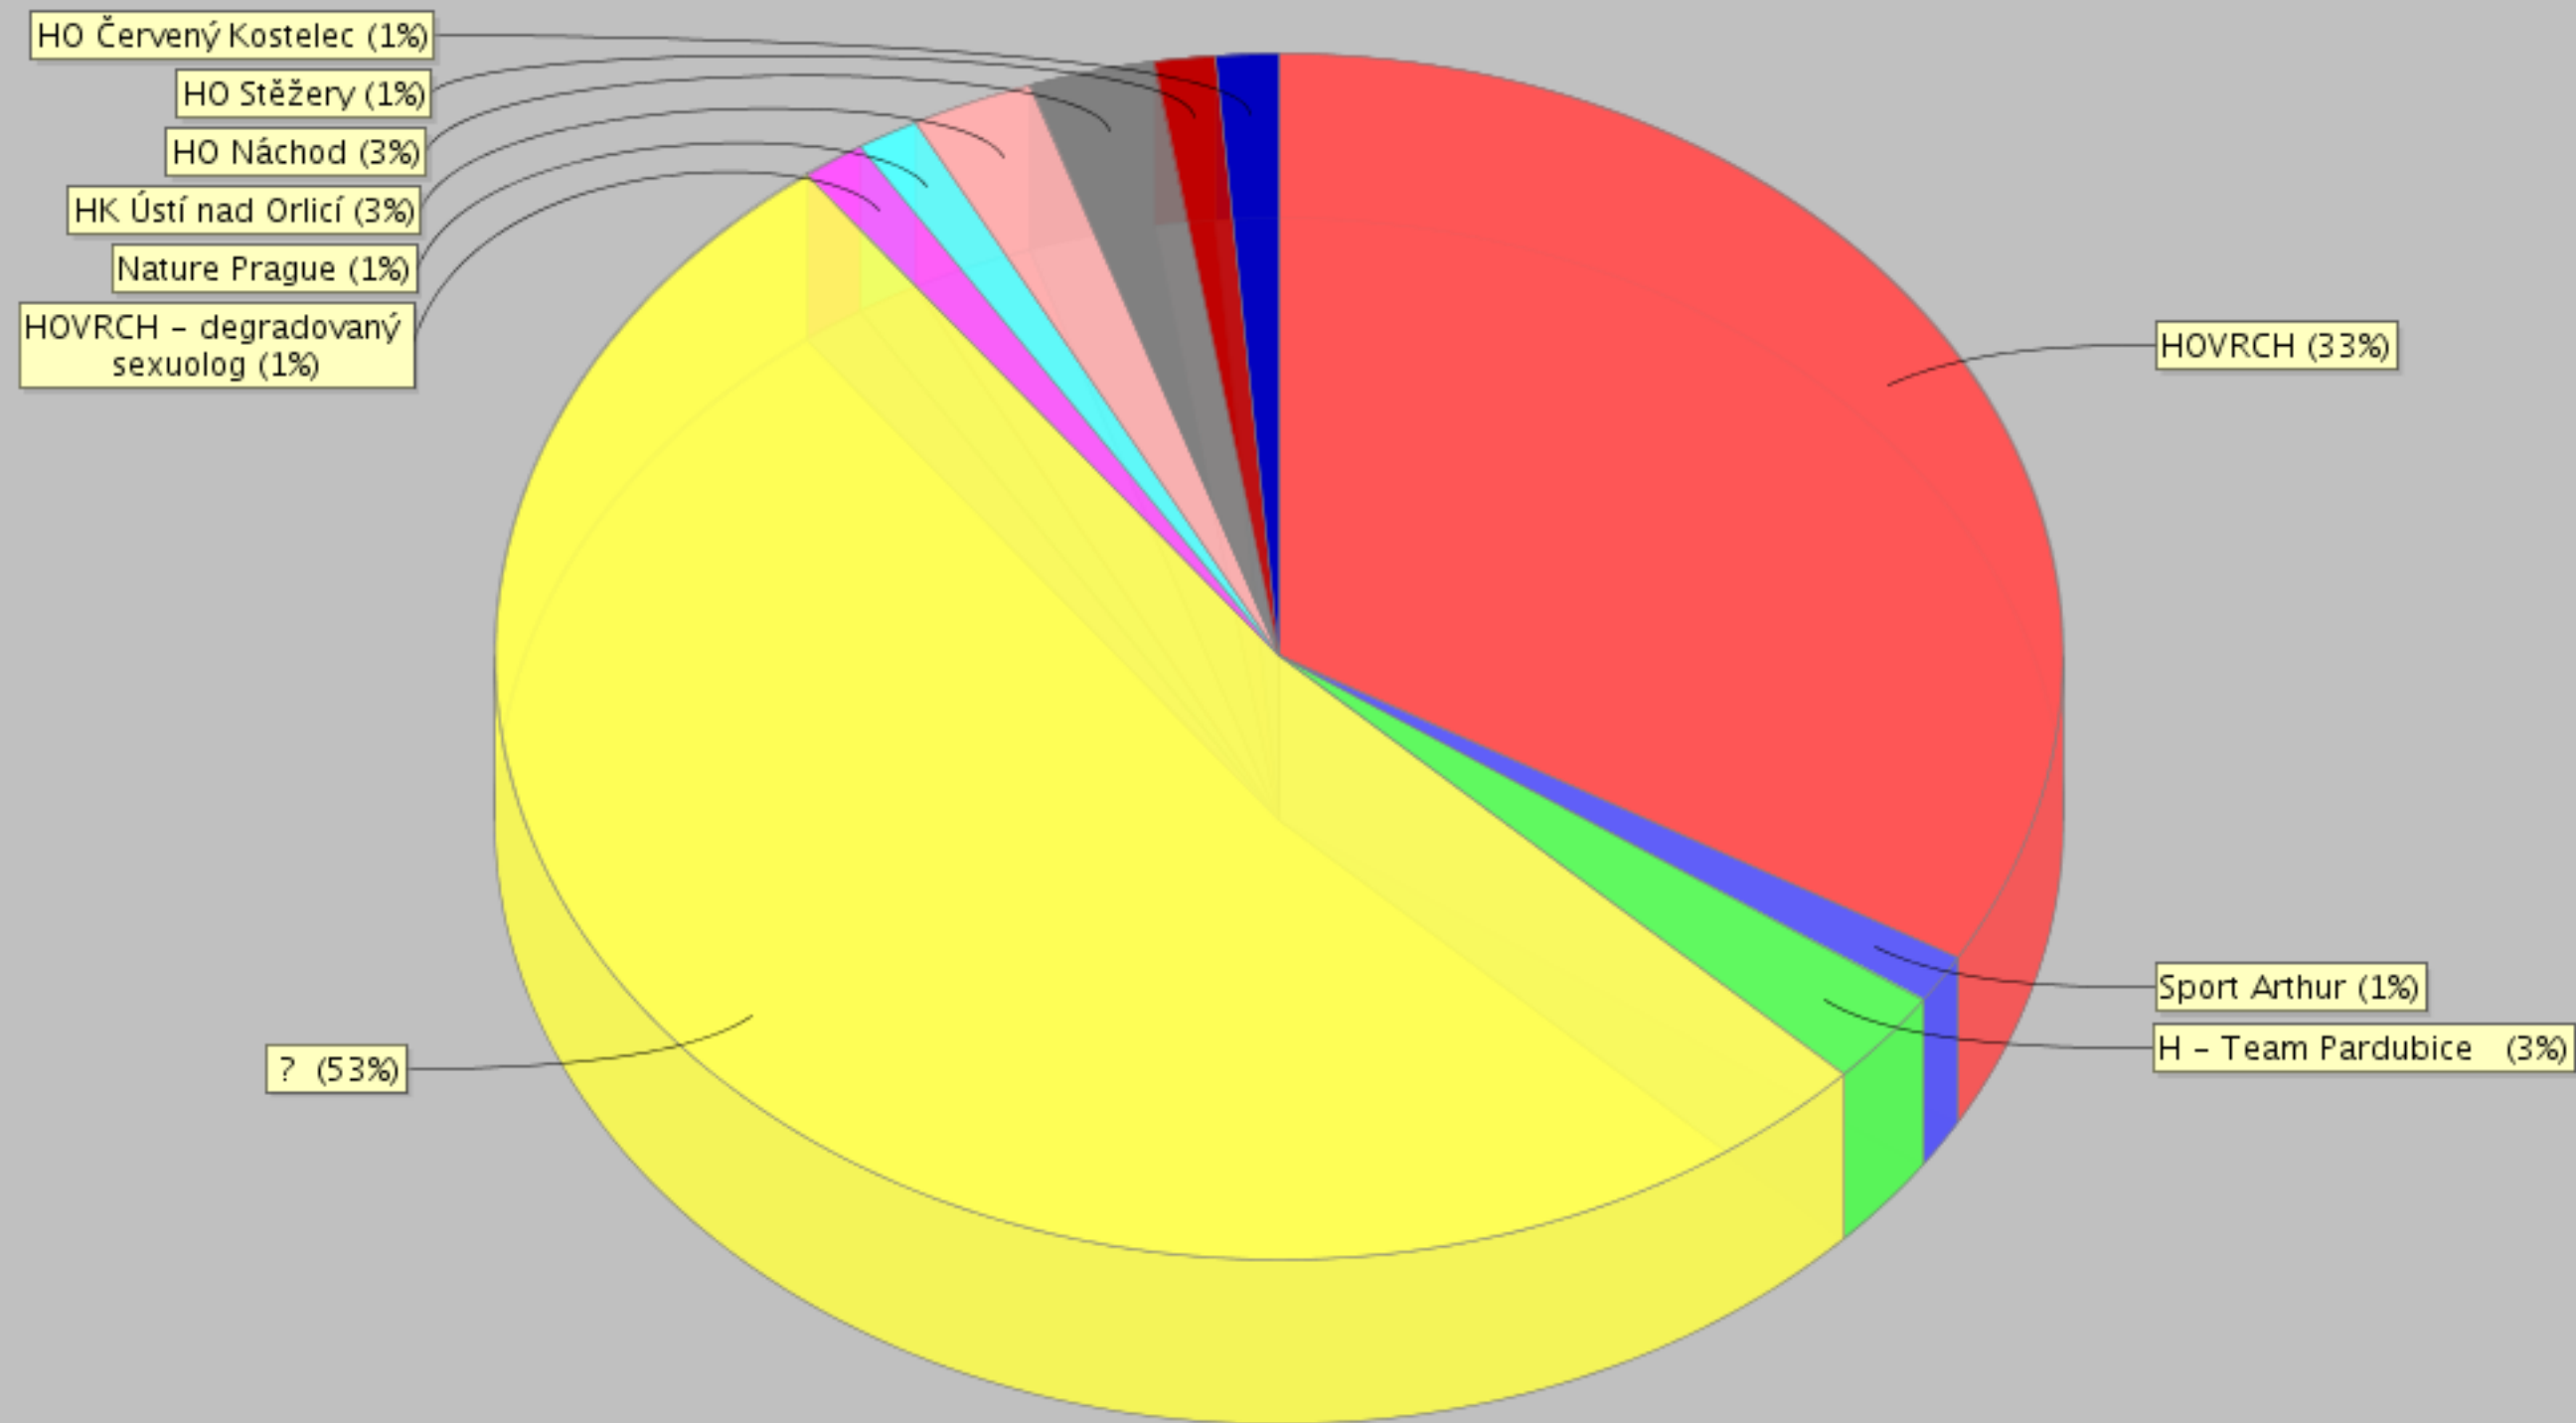

Návštěvnost cest pro maraton 2014

RP AF ST

Návštěvnost klasifikací pro maraton 2014

Přelety ve stylech pro maraton 2014

Počet cest

Výlezené a celkové metry

Oddíly pro maraton 2014

● HOVRCH = 33% (26) ● Sport Arthur = 1% (1) ● H - Team Pardubice = 3% (2) ● ? = 53% (41) ● HOVRCH - degradovaný sexuolog = 1% (1) ● Nature Prague = 1% (1) ● HK Ústí nad Orlicí = 3% (2)
● HO Náchod = 3% (2) ● HO Stěžery = 1% (1) ● HO Červený Kostelec = 1% (1)

Ženy, děti, invalidi, ... pro maraton 2014

● Lezec ● dítě ● žena ● 100kg +

Účast