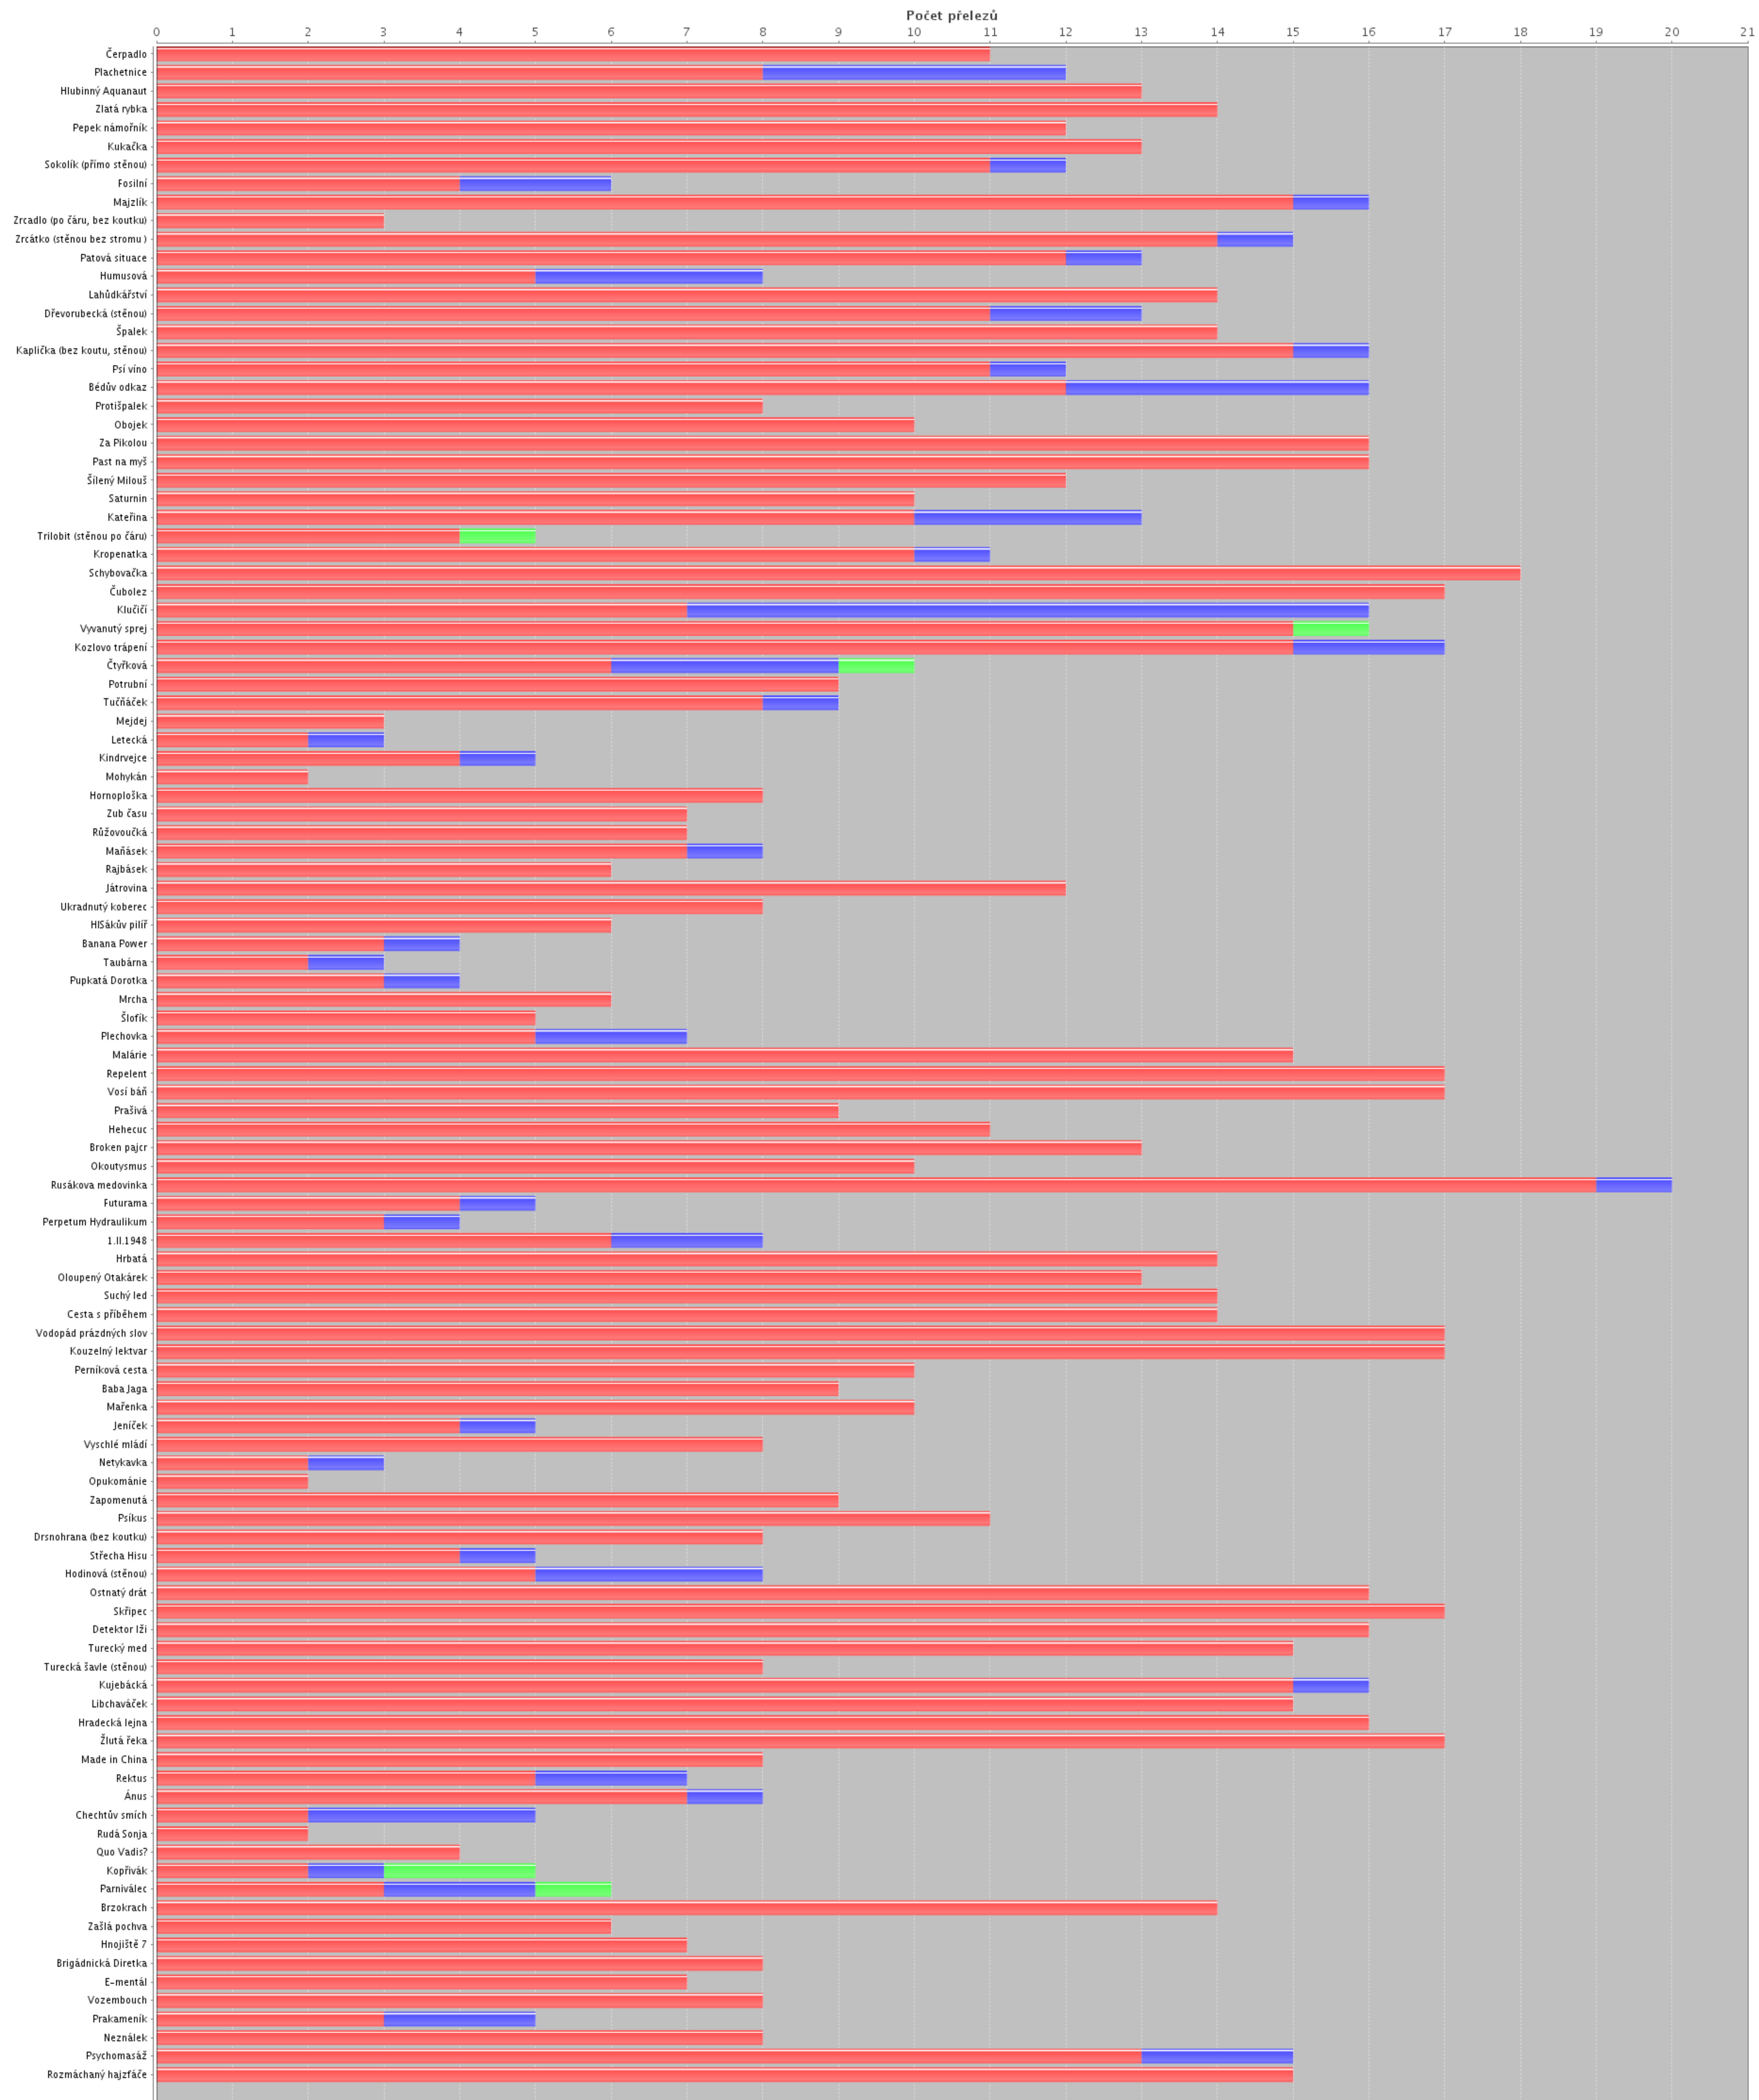

Návštěvnost cest pro maraton 2015

Návštěvnost klasifikací pro maraton 2015

Přelety ve stylech pro maraton 2015

Počet cest

RP AF ST

Počet cest

Výlezené a maximálně možné metry

Oddíly pro maraton 2015

● HOVRCH = 37% (23) ● ? = 50% (31) ● HK Ústí nad Orlicí = 2% (1) ● Nature Prague = 2% (1) ● HO Štika = 2% (1) ● HK Česká Třebová = 2% (1) ● Stěna HK = 3% (2) ● HO Náchod = 3% (2)

Ženy, děti, invalidi, ... pro maraton 2015