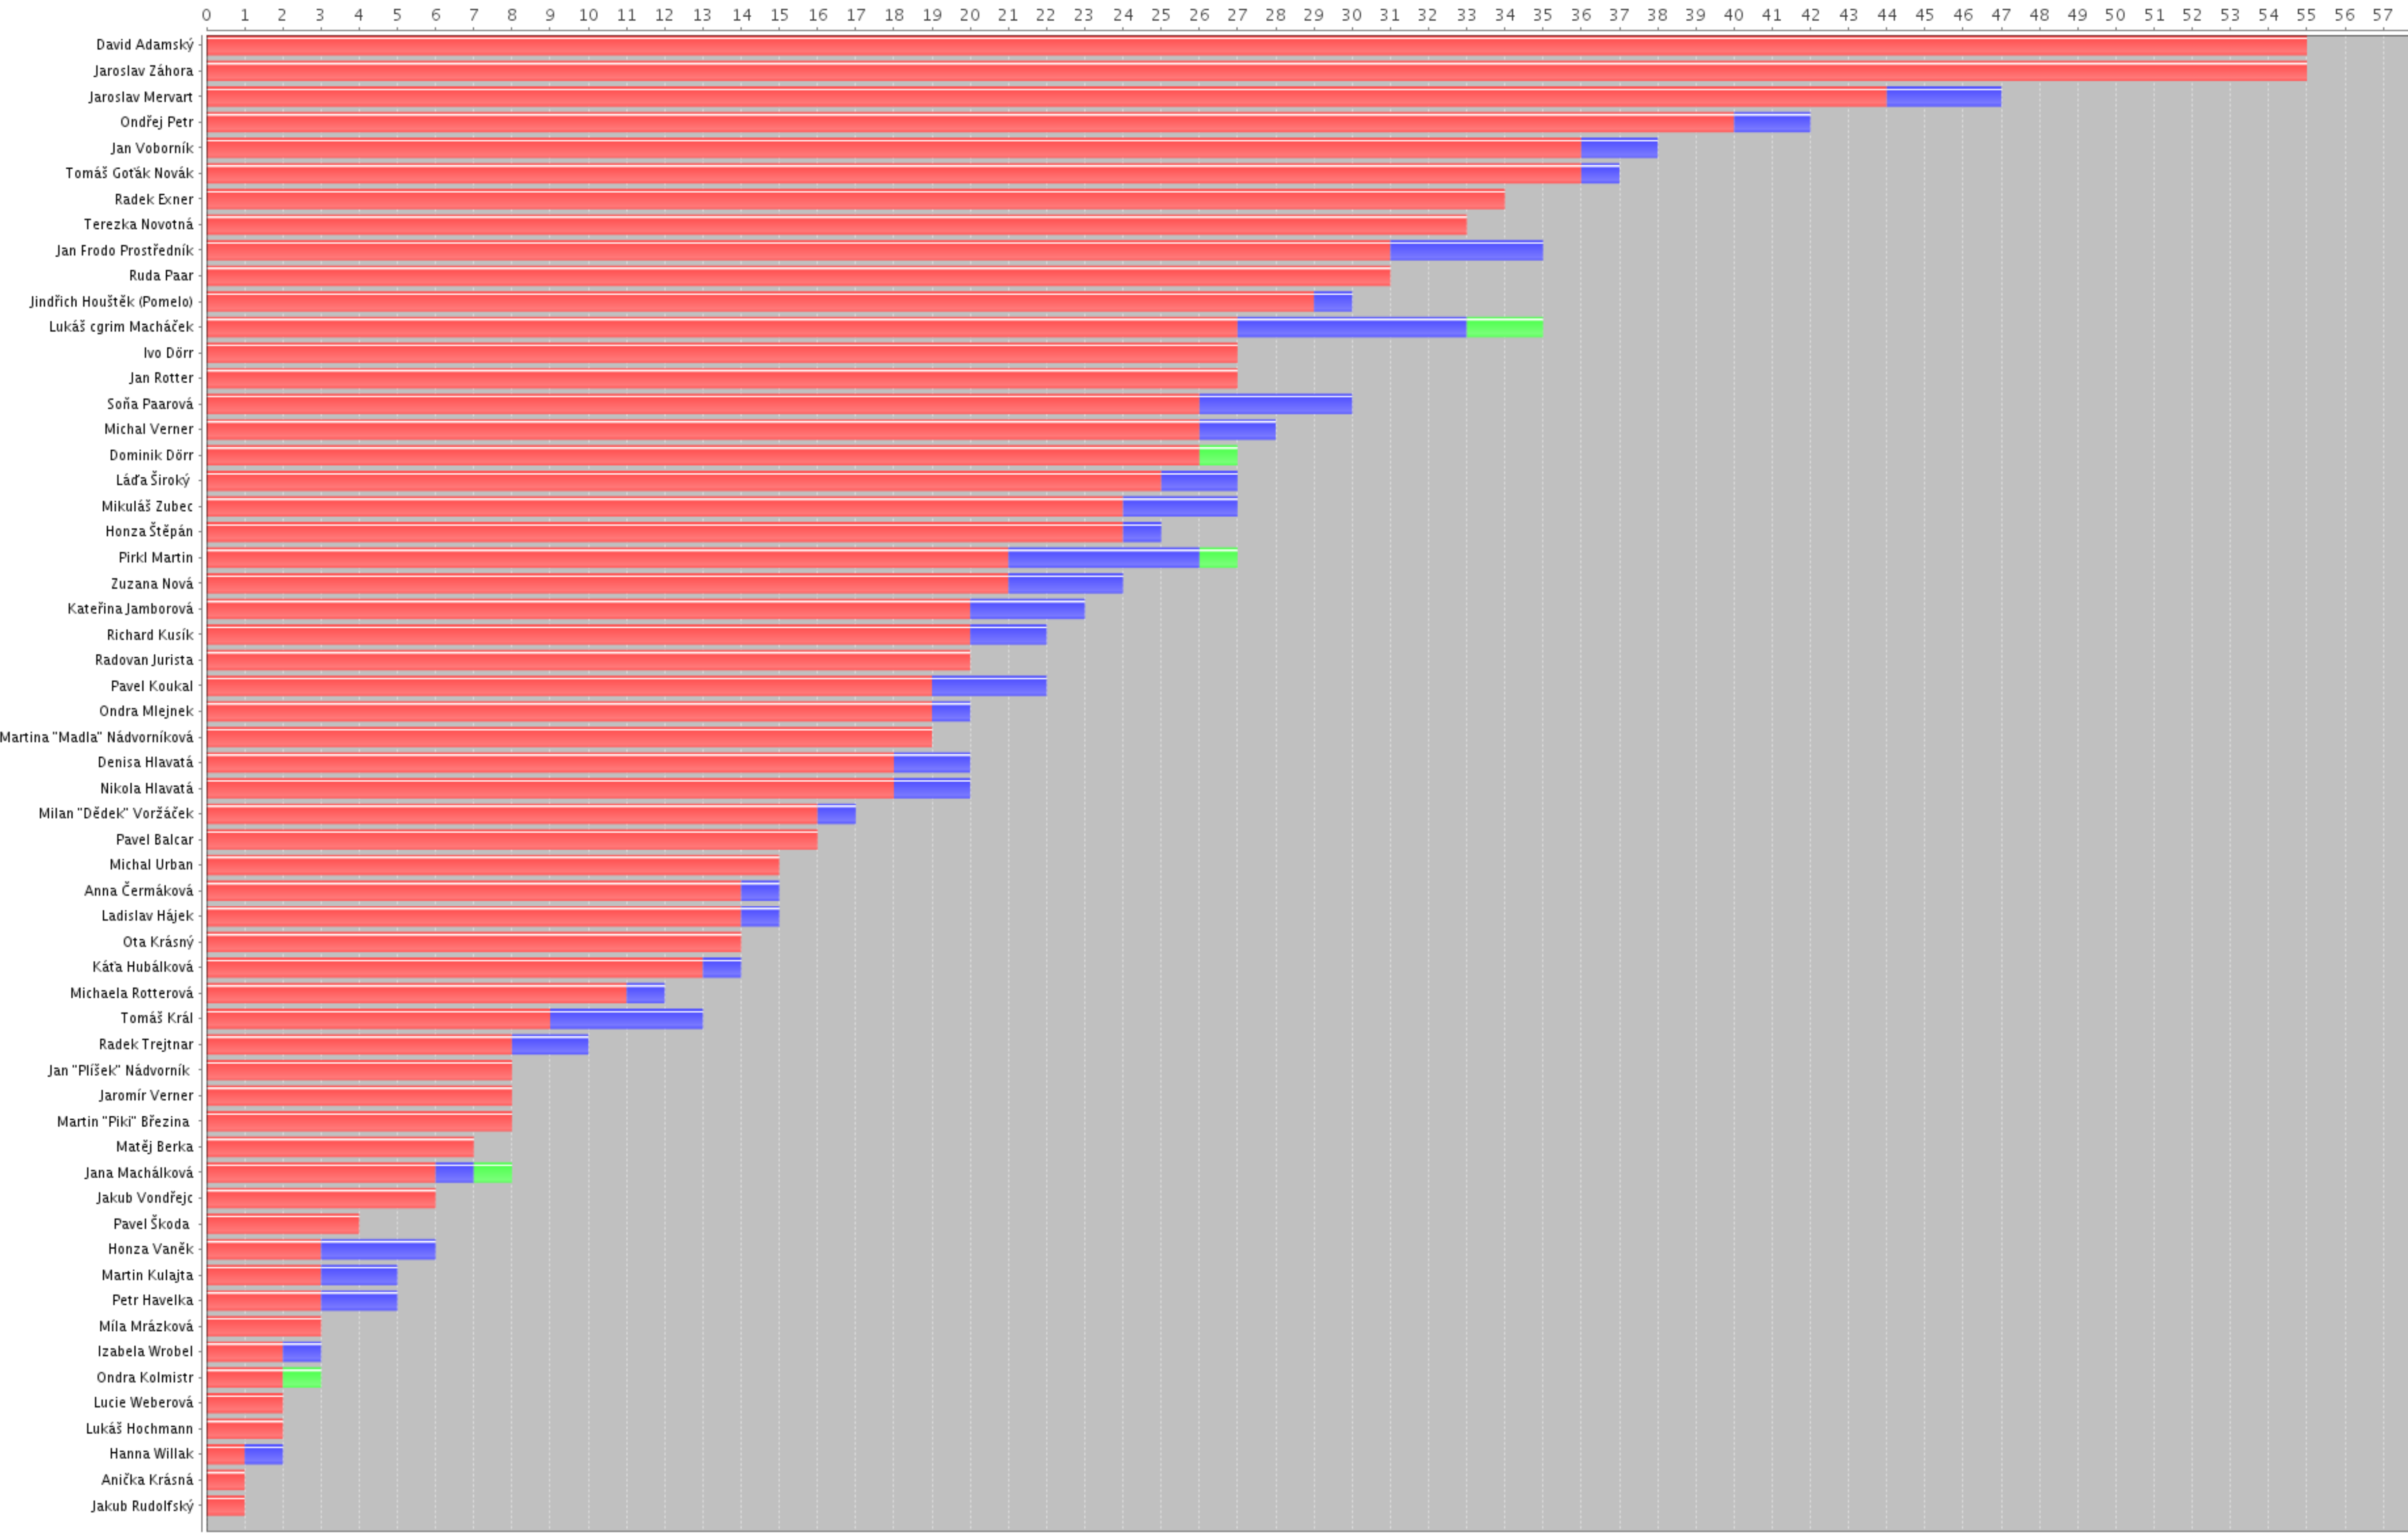

Návštěvnost cest pro maraton 2015

Návštěvnost klasifikací pro maraton 2015

Přelety ve stylech pro maraton 2015

Počet cest

RP AF ST

Počet cest

Výlezené a maximálně možné metry

Oddíly pro maraton 2015

● HOVRCH = 37% (23) ● ? = 50% (31) ● HK Ústí nad Orlicí = 2% (1) ● Nature Prague = 2% (1) ● HO Štika = 2% (1) ● HK Česká Třebová = 2% (1) ● Stěna HK = 3% (2) ● HO Náchod = 3% (2)

Ženy, děti, invalidi, ... pro maraton 2015