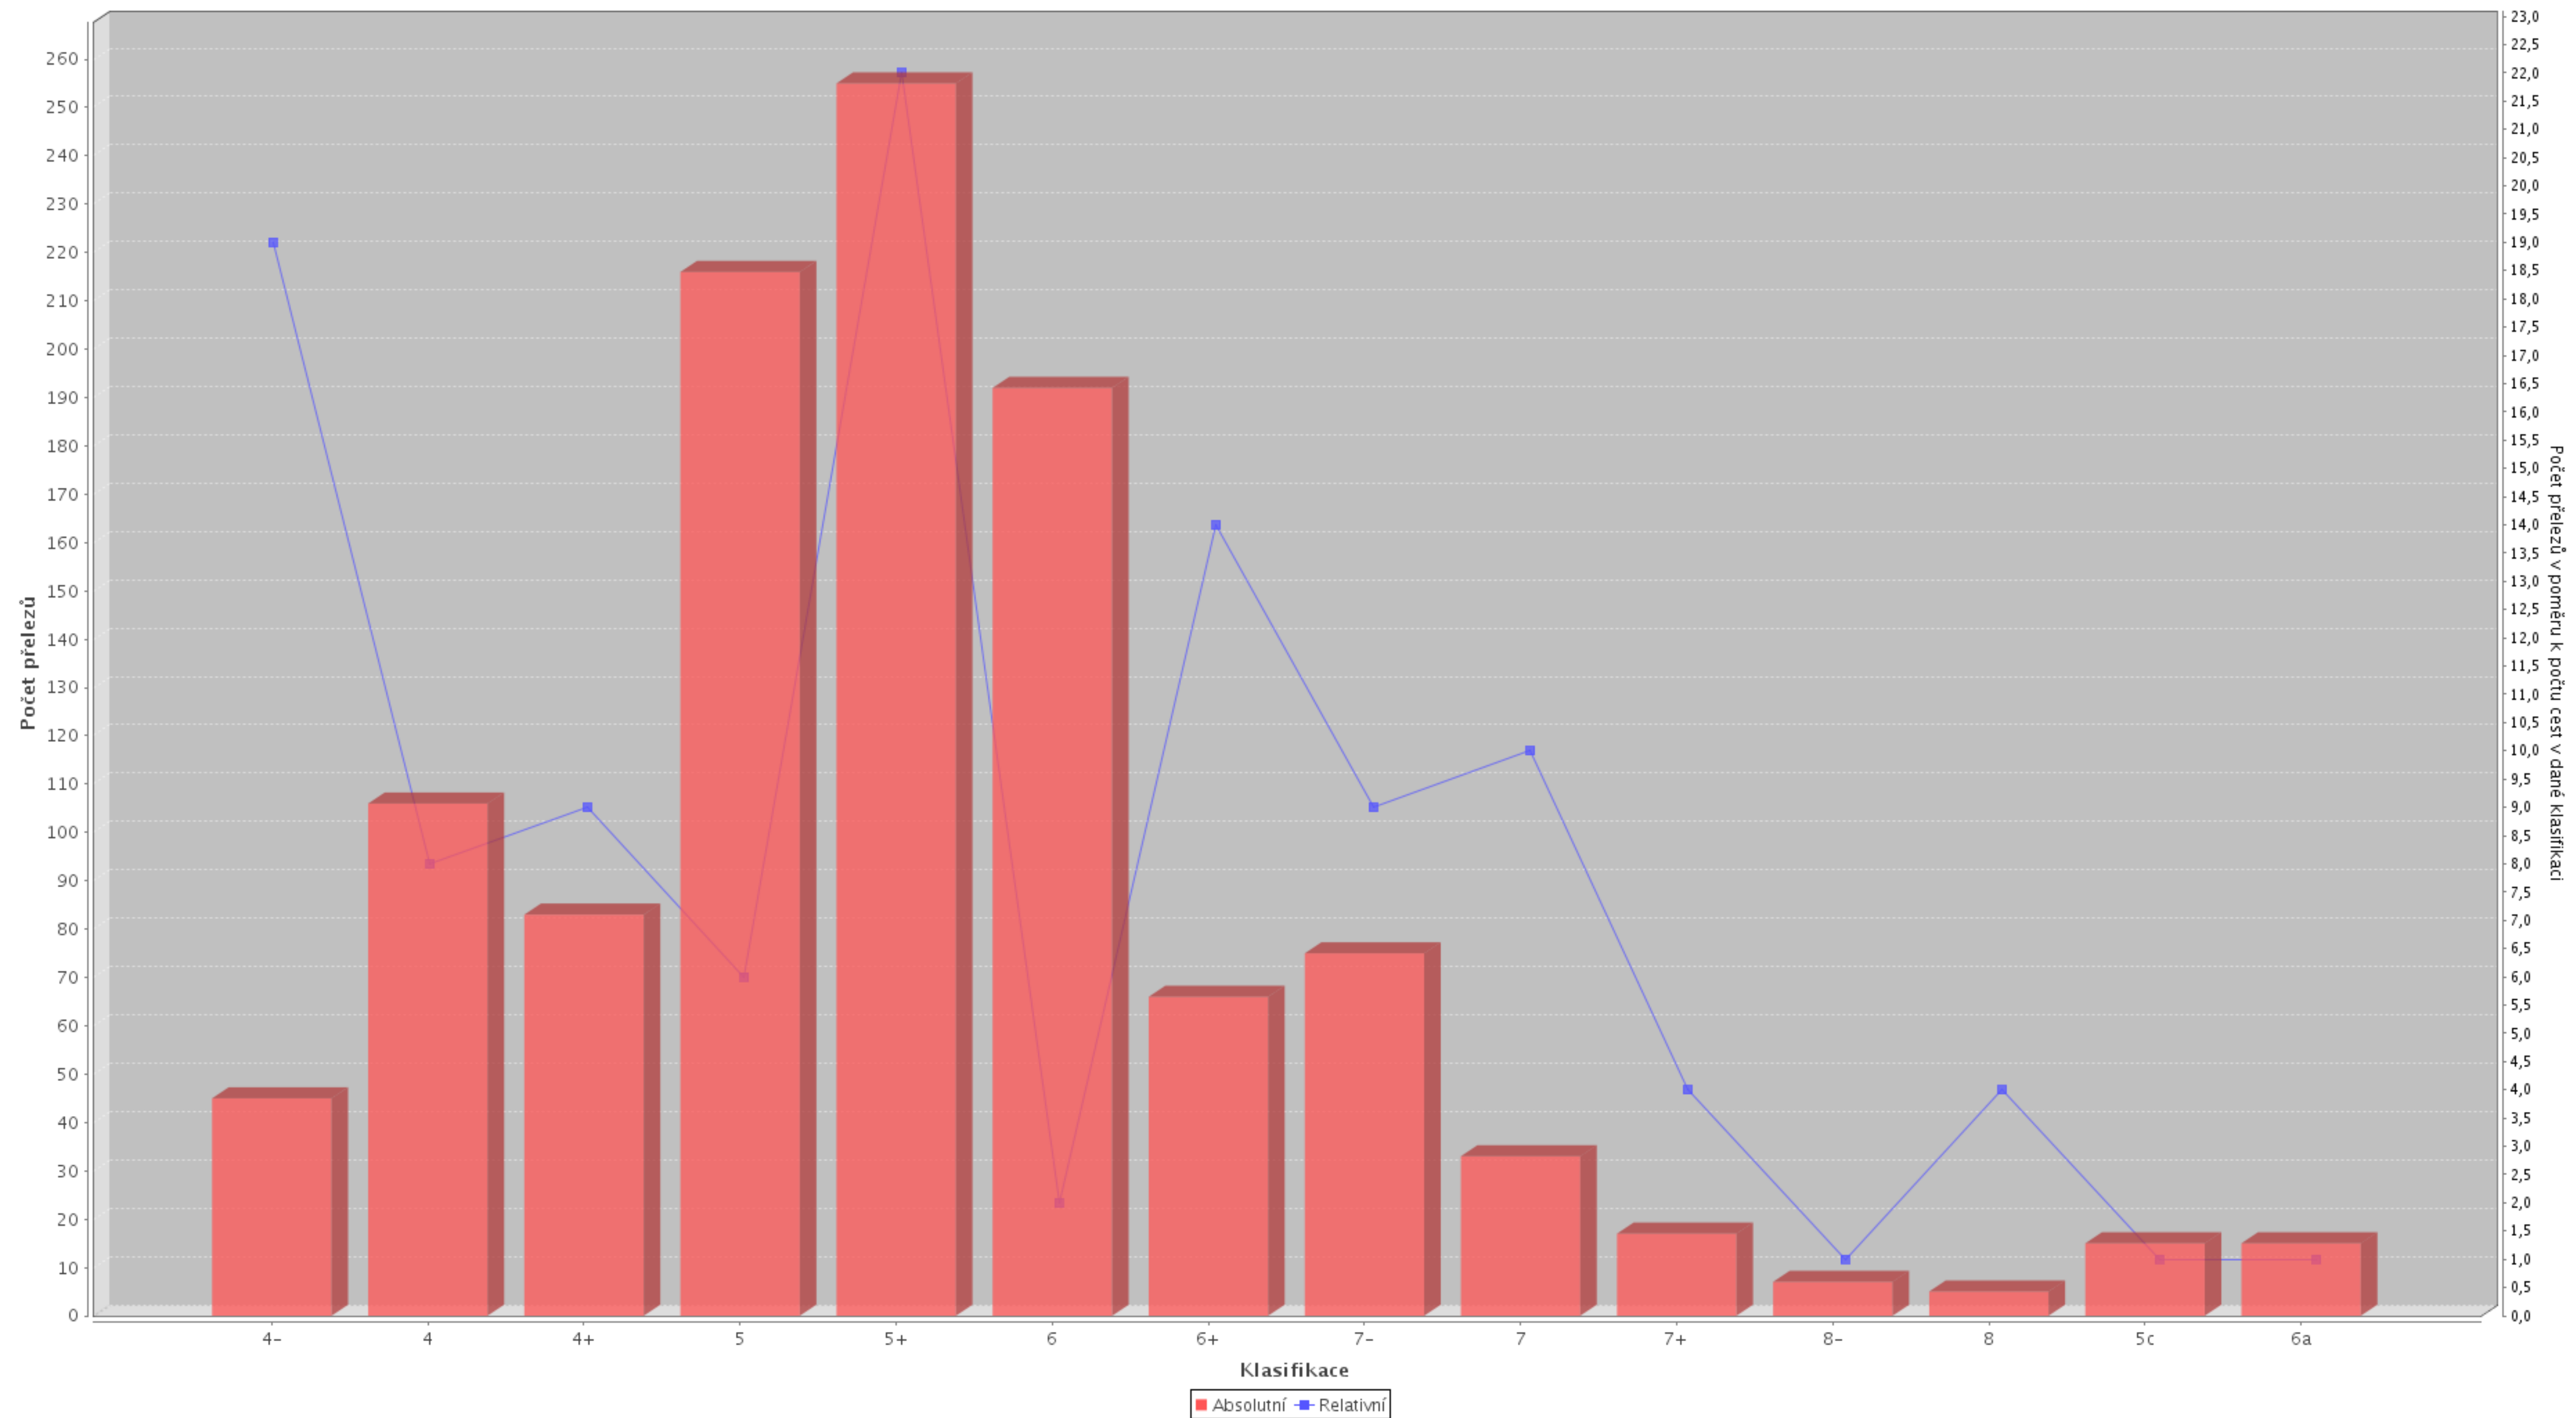

Návštěvnost cest pro maraton 2015

Návštěvnost klasifikací pro maraton 2015

Přelety ve stylech pro maraton 2015

Počet cest

RP AF ST

Počet cest

Výlezené a maximálně možné metry

Oddíly pro maraton 2015

● HOVRCH = 37% (23) ● ? = 50% (31) ● HK Ústí nad Orlicí = 2% (1) ● Nature Prague = 2% (1) ● HO Štika = 2% (1) ● HK Česká Třebová = 2% (1) ● Stěna HK = 3% (2) ● HO Náchod = 3% (2)

Ženy, děti, invalidi, ... pro maraton 2015