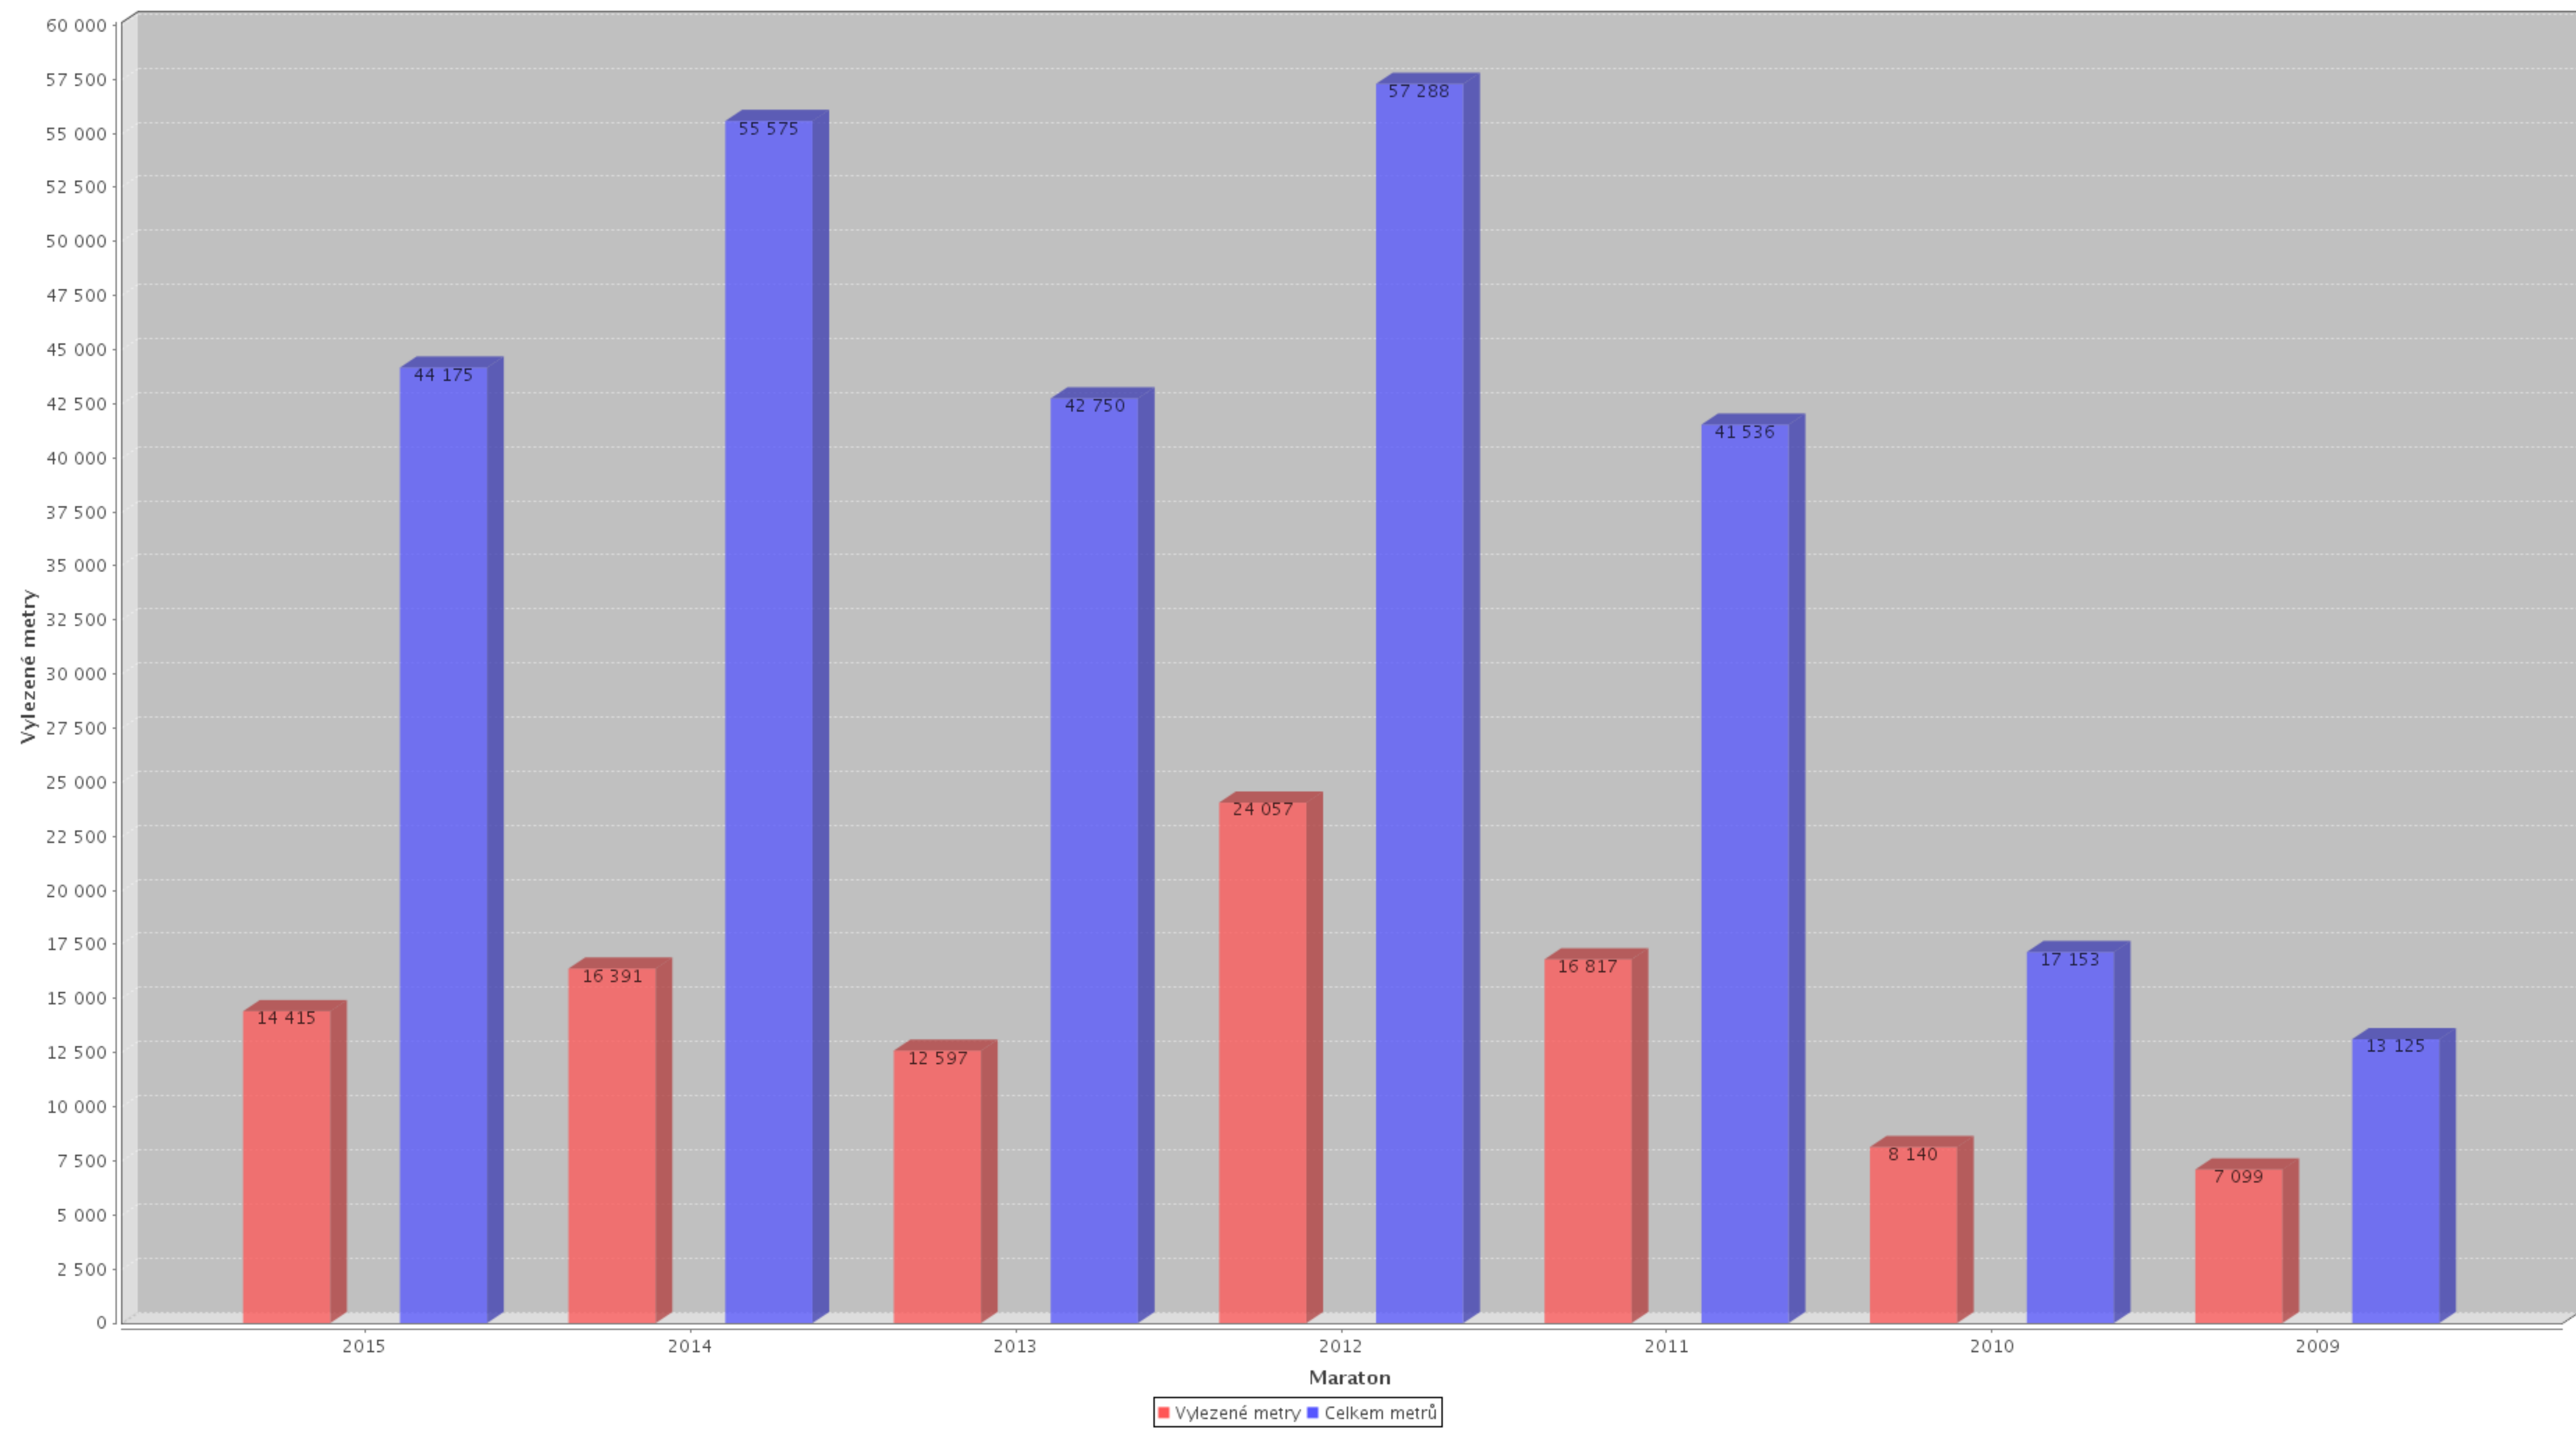

Návštěvnost cest pro maraton 2015

Návštěvnost klasifikací pro maraton 2015

Přelety ve stylech pro maraton 2015

Počet cest

RP AF ST

Počet cest

Výlezené a maximálně možné metry

Oddíly pro maraton 2015

● HOVRCH = 37% (23) ● ? = 50% (31) ● HK Ústí nad Orlicí = 2% (1) ● Nature Prague = 2% (1) ● HO Štika = 2% (1) ● HK Česká Třebová = 2% (1) ● Stěna HK = 3% (2) ● HO Náchod = 3% (2)

Ženy, děti, invalidi, ... pro maraton 2015

Účast