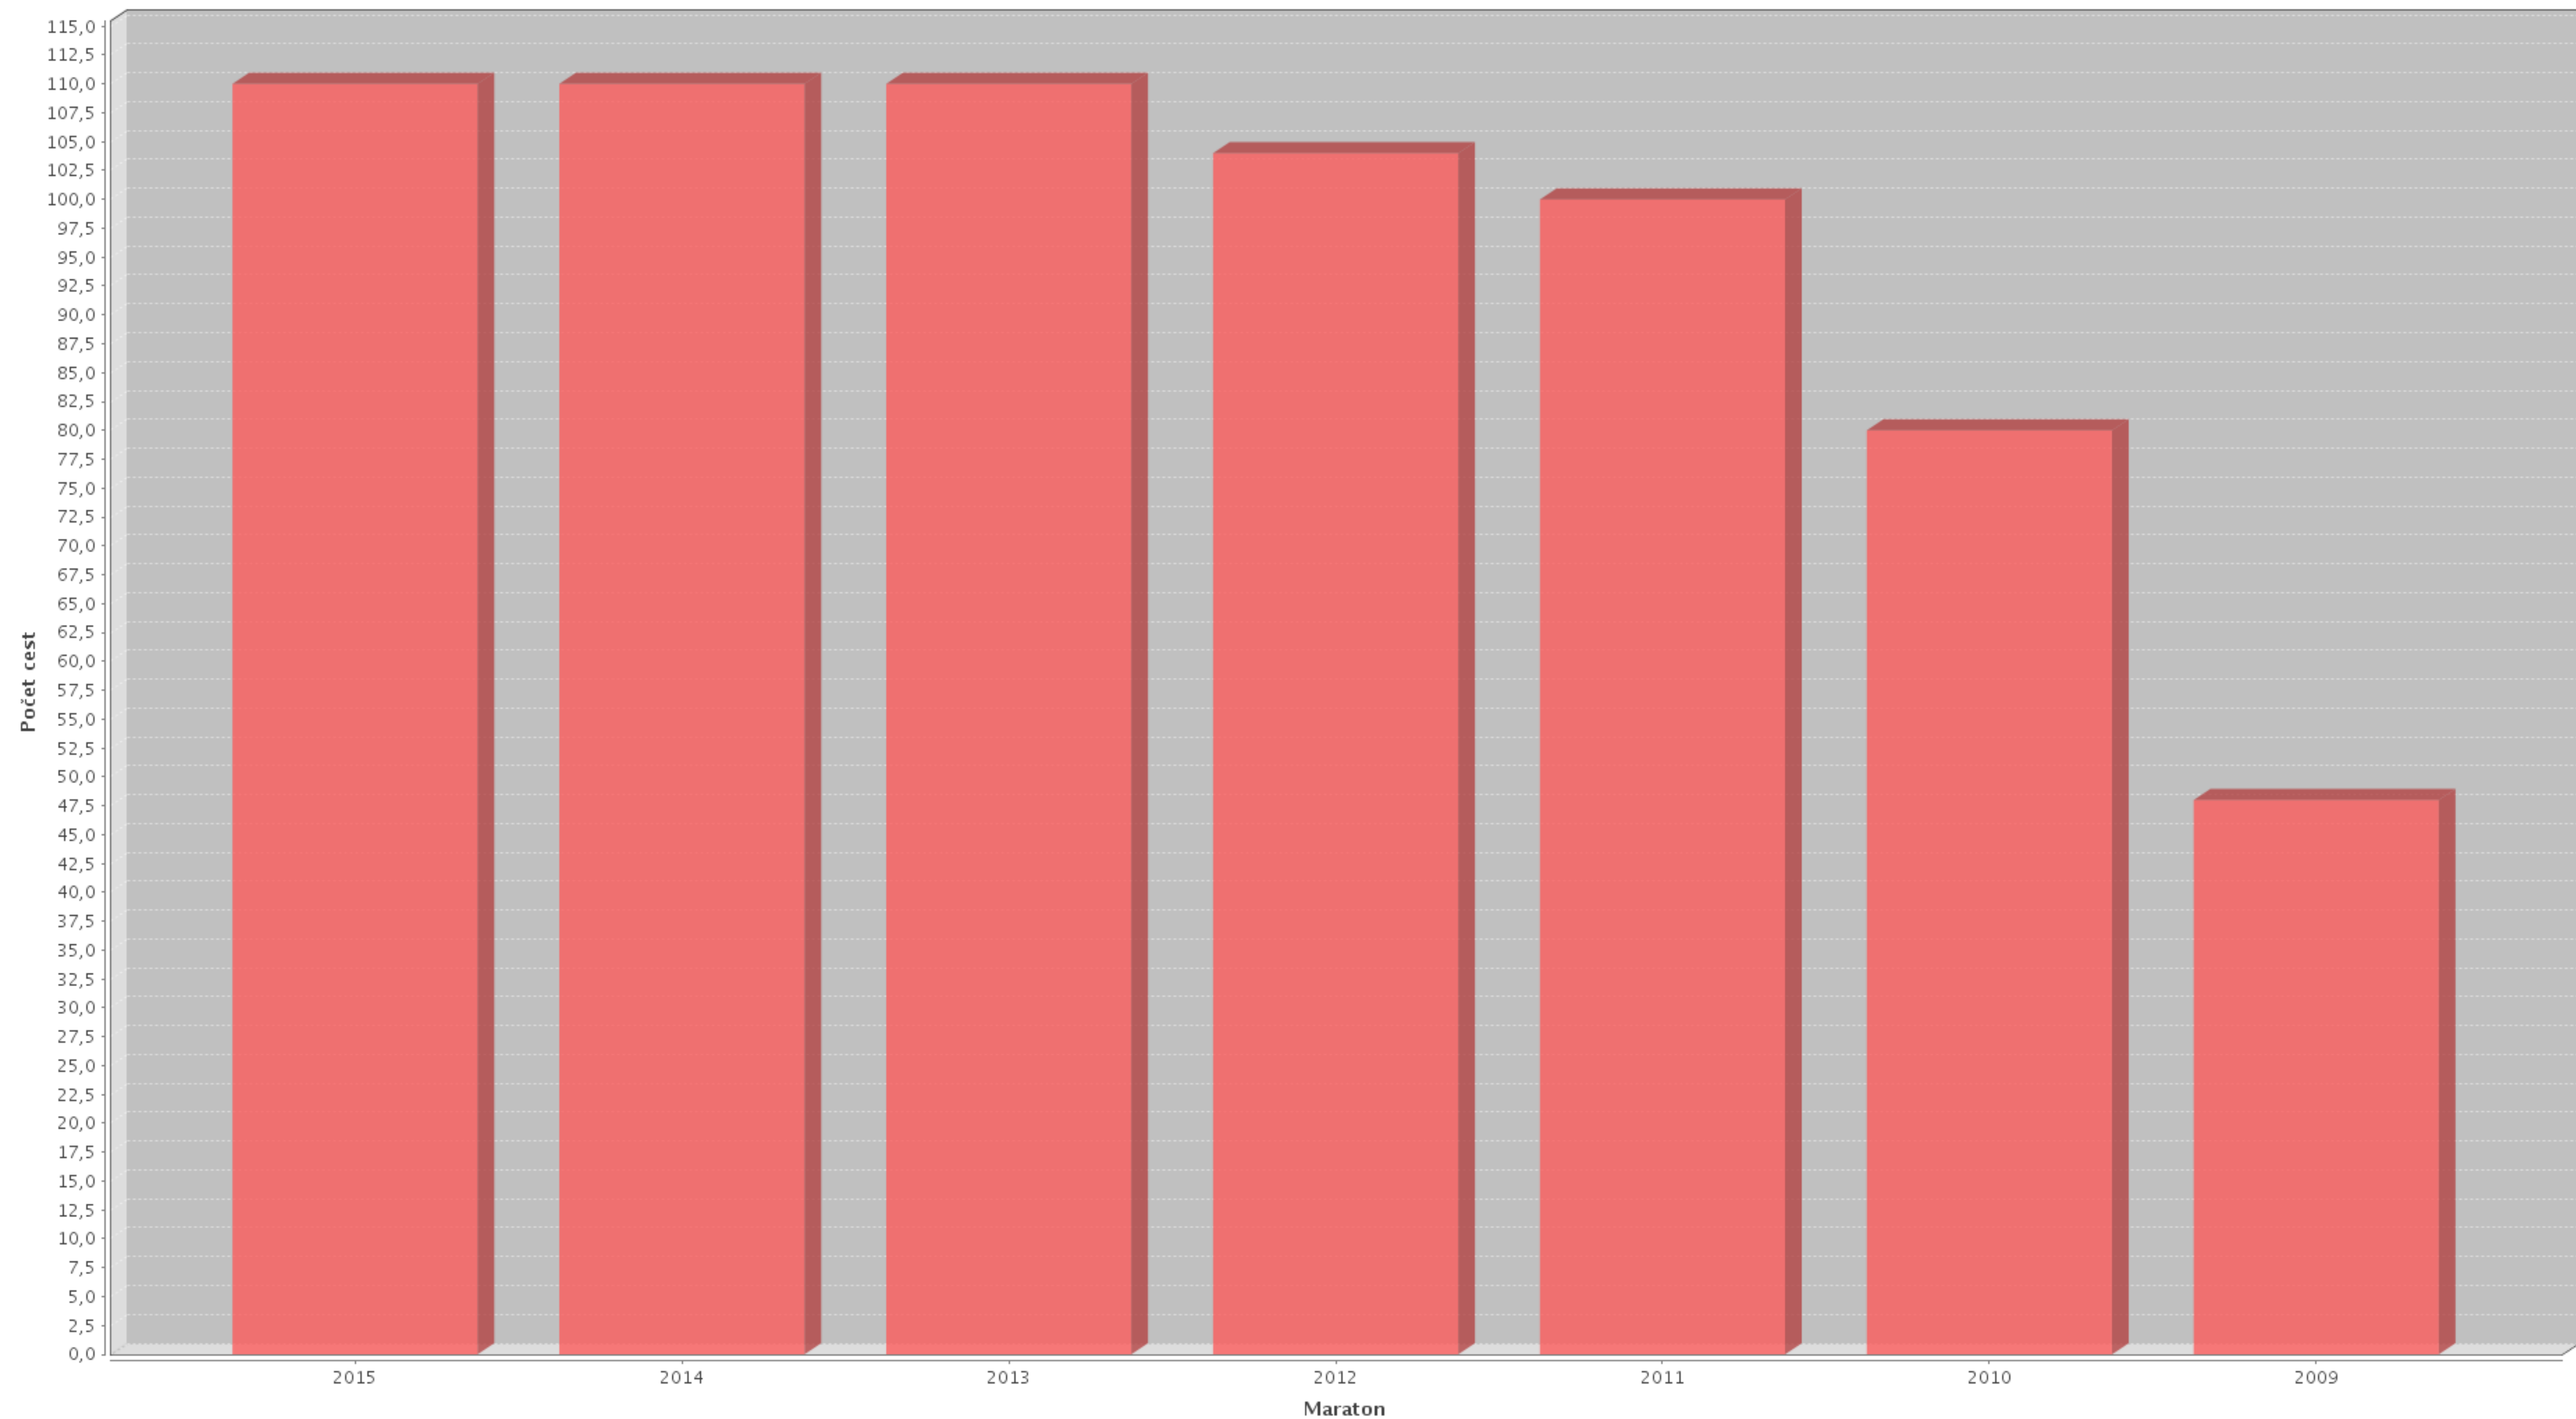

Návštěvnost cest pro maraton 2015

Návštěvnost klasifikací pro maraton 2015

Přelety ve stylech pro maraton 2015

Počet cest

RP AF ST

Počet cest

Výlezené a maximálně možné metry

Oddíly pro maraton 2015

● HOVRCH = 37% (23) ● ? = 50% (31) ● HK Ústí nad Orlicí = 2% (1) ● Nature Prague = 2% (1) ● HO Štika = 2% (1) ● HK Česká Třebová = 2% (1) ● Stěna HK = 3% (2) ● HO Náchod = 3% (2)

Ženy, děti, invalidi, ... pro maraton 2015