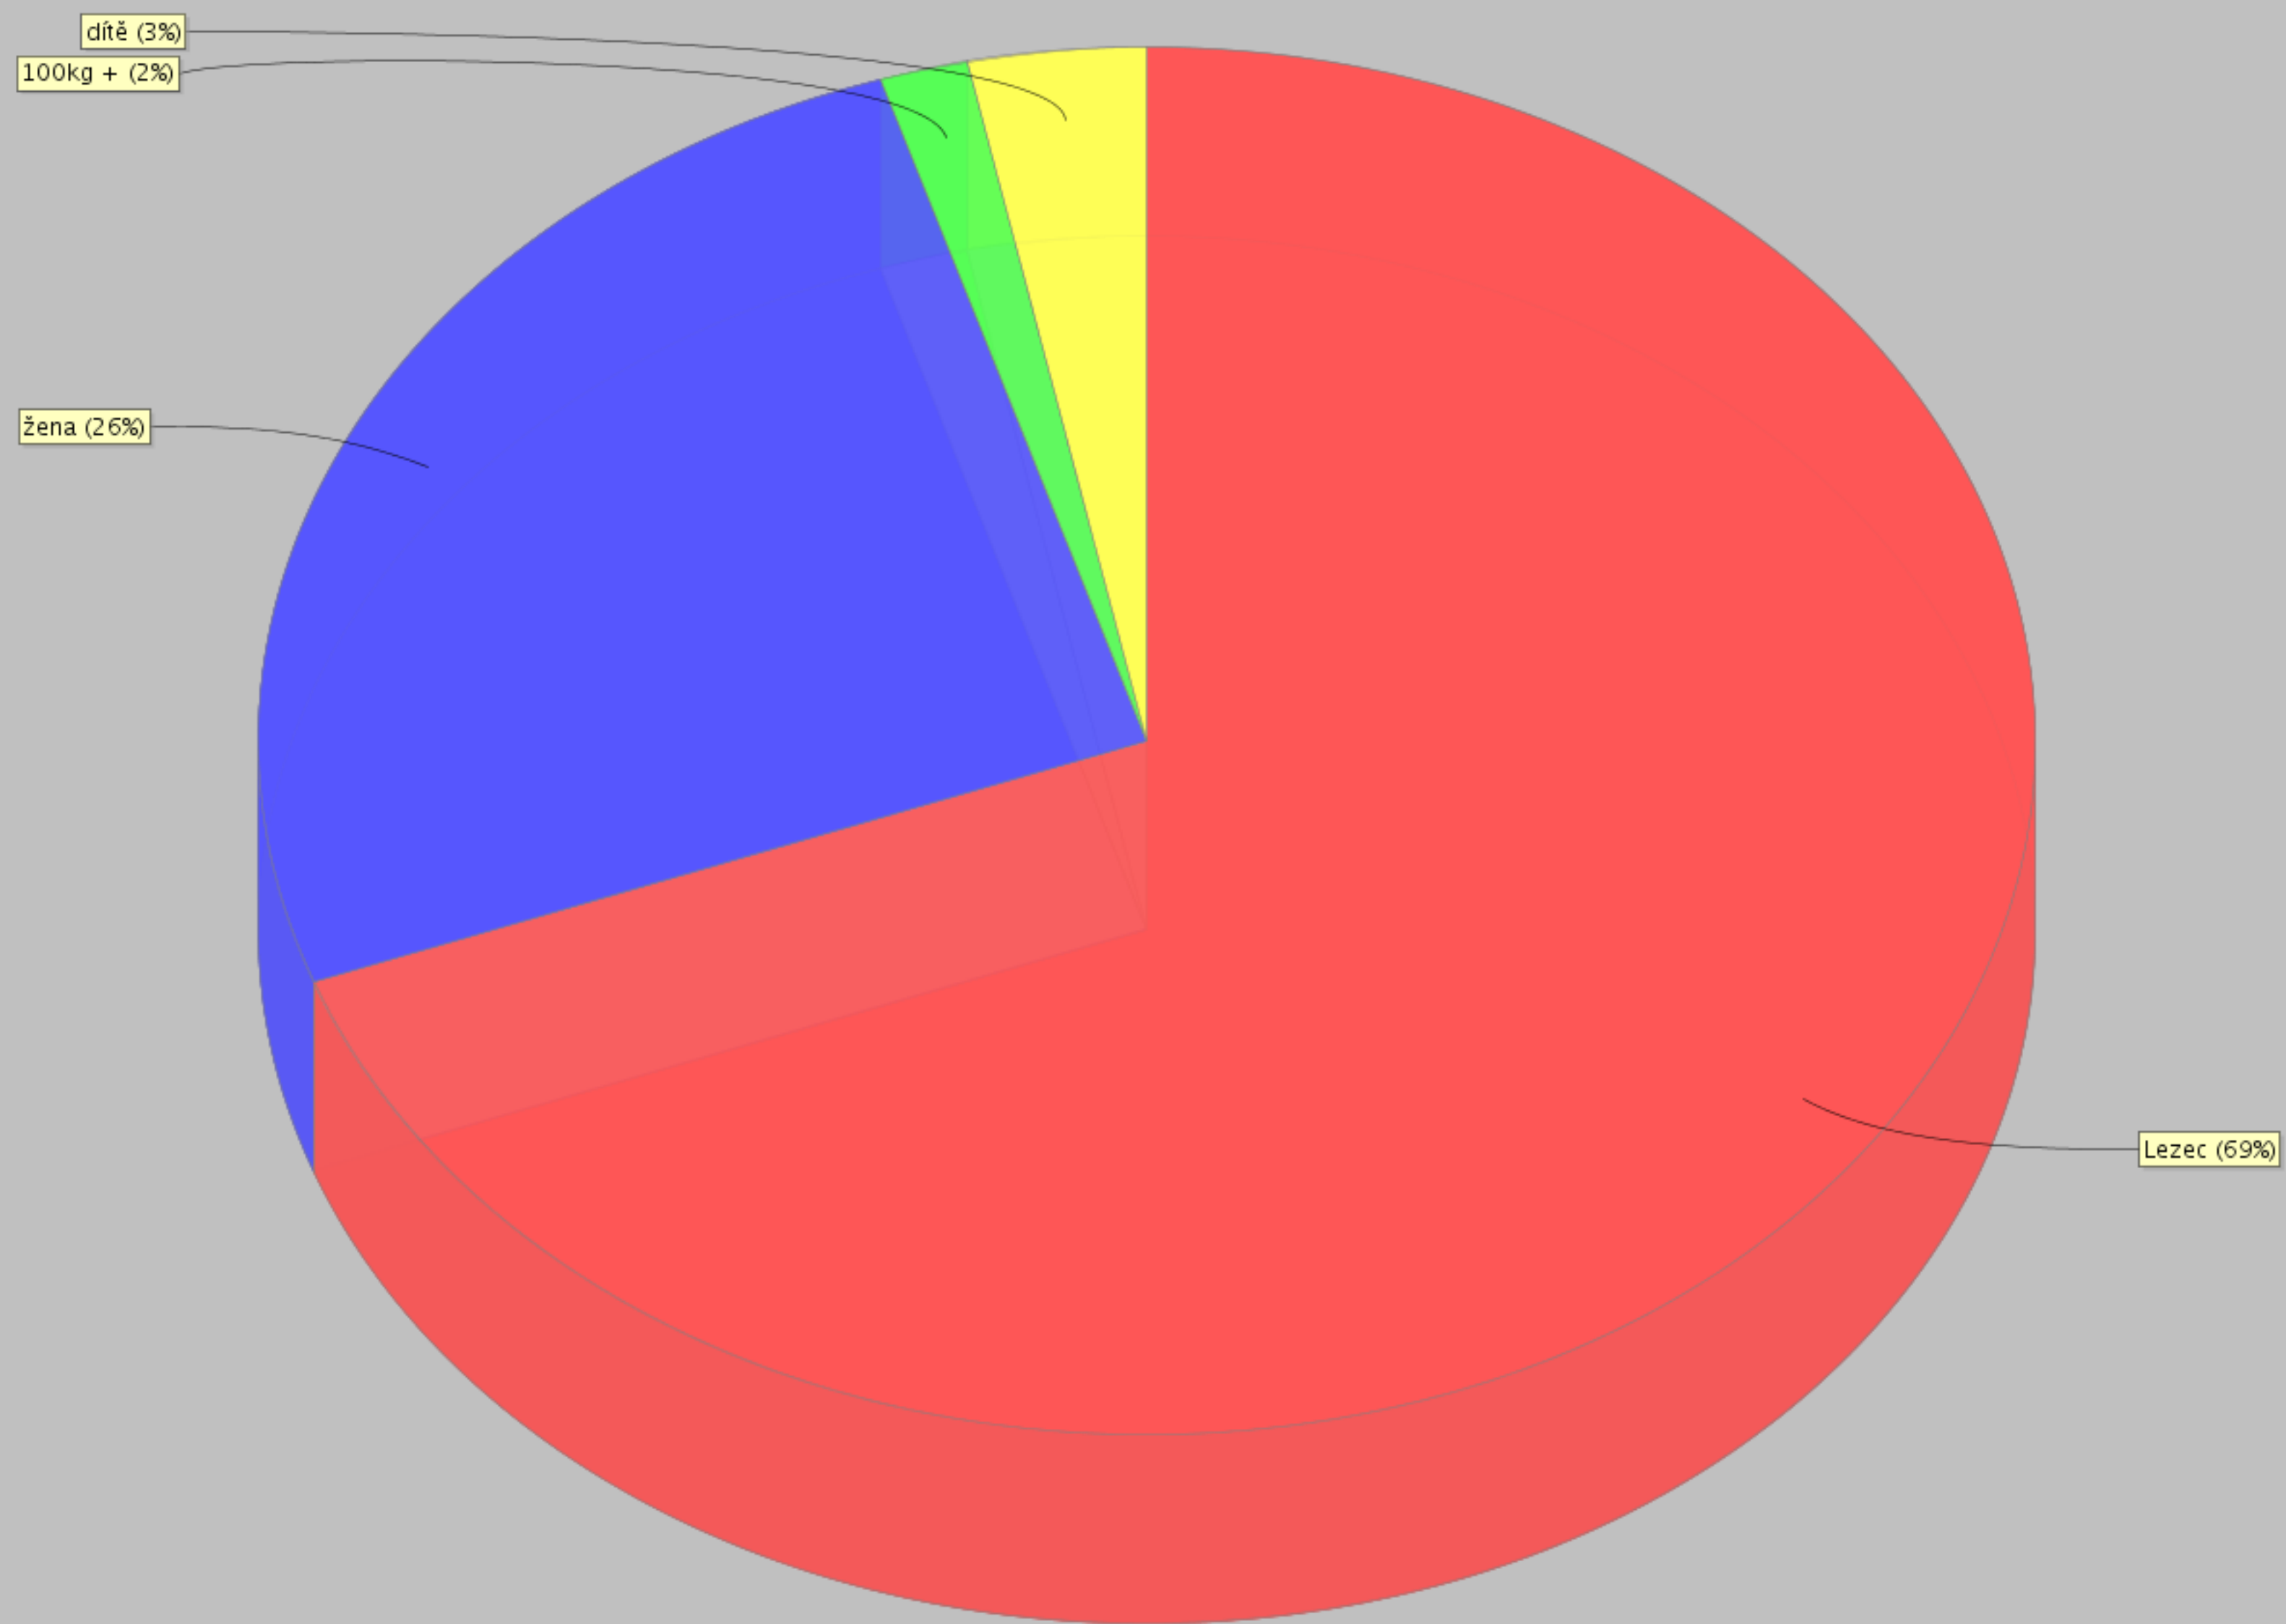

Návštěvnost cest pro maraton 2015

Návštěvnost klasifikací pro maraton 2015

Přelety ve stylech pro maraton 2015

Počet cest

RP AF ST

Počet cest

Výlezené a maximálně možné metry

Oddíly pro maraton 2015

● HOVRCH = 37% (23) ● ? = 50% (31) ● HK Ústí nad Orlicí = 2% (1) ● Nature Prague = 2% (1) ● HO Štika = 2% (1) ● HK Česká Třebová = 2% (1) ● Stěna HK = 3% (2) ● HO Náchod = 3% (2)

Ženy, děti, invalidi, ... pro maraton 2015

Účast