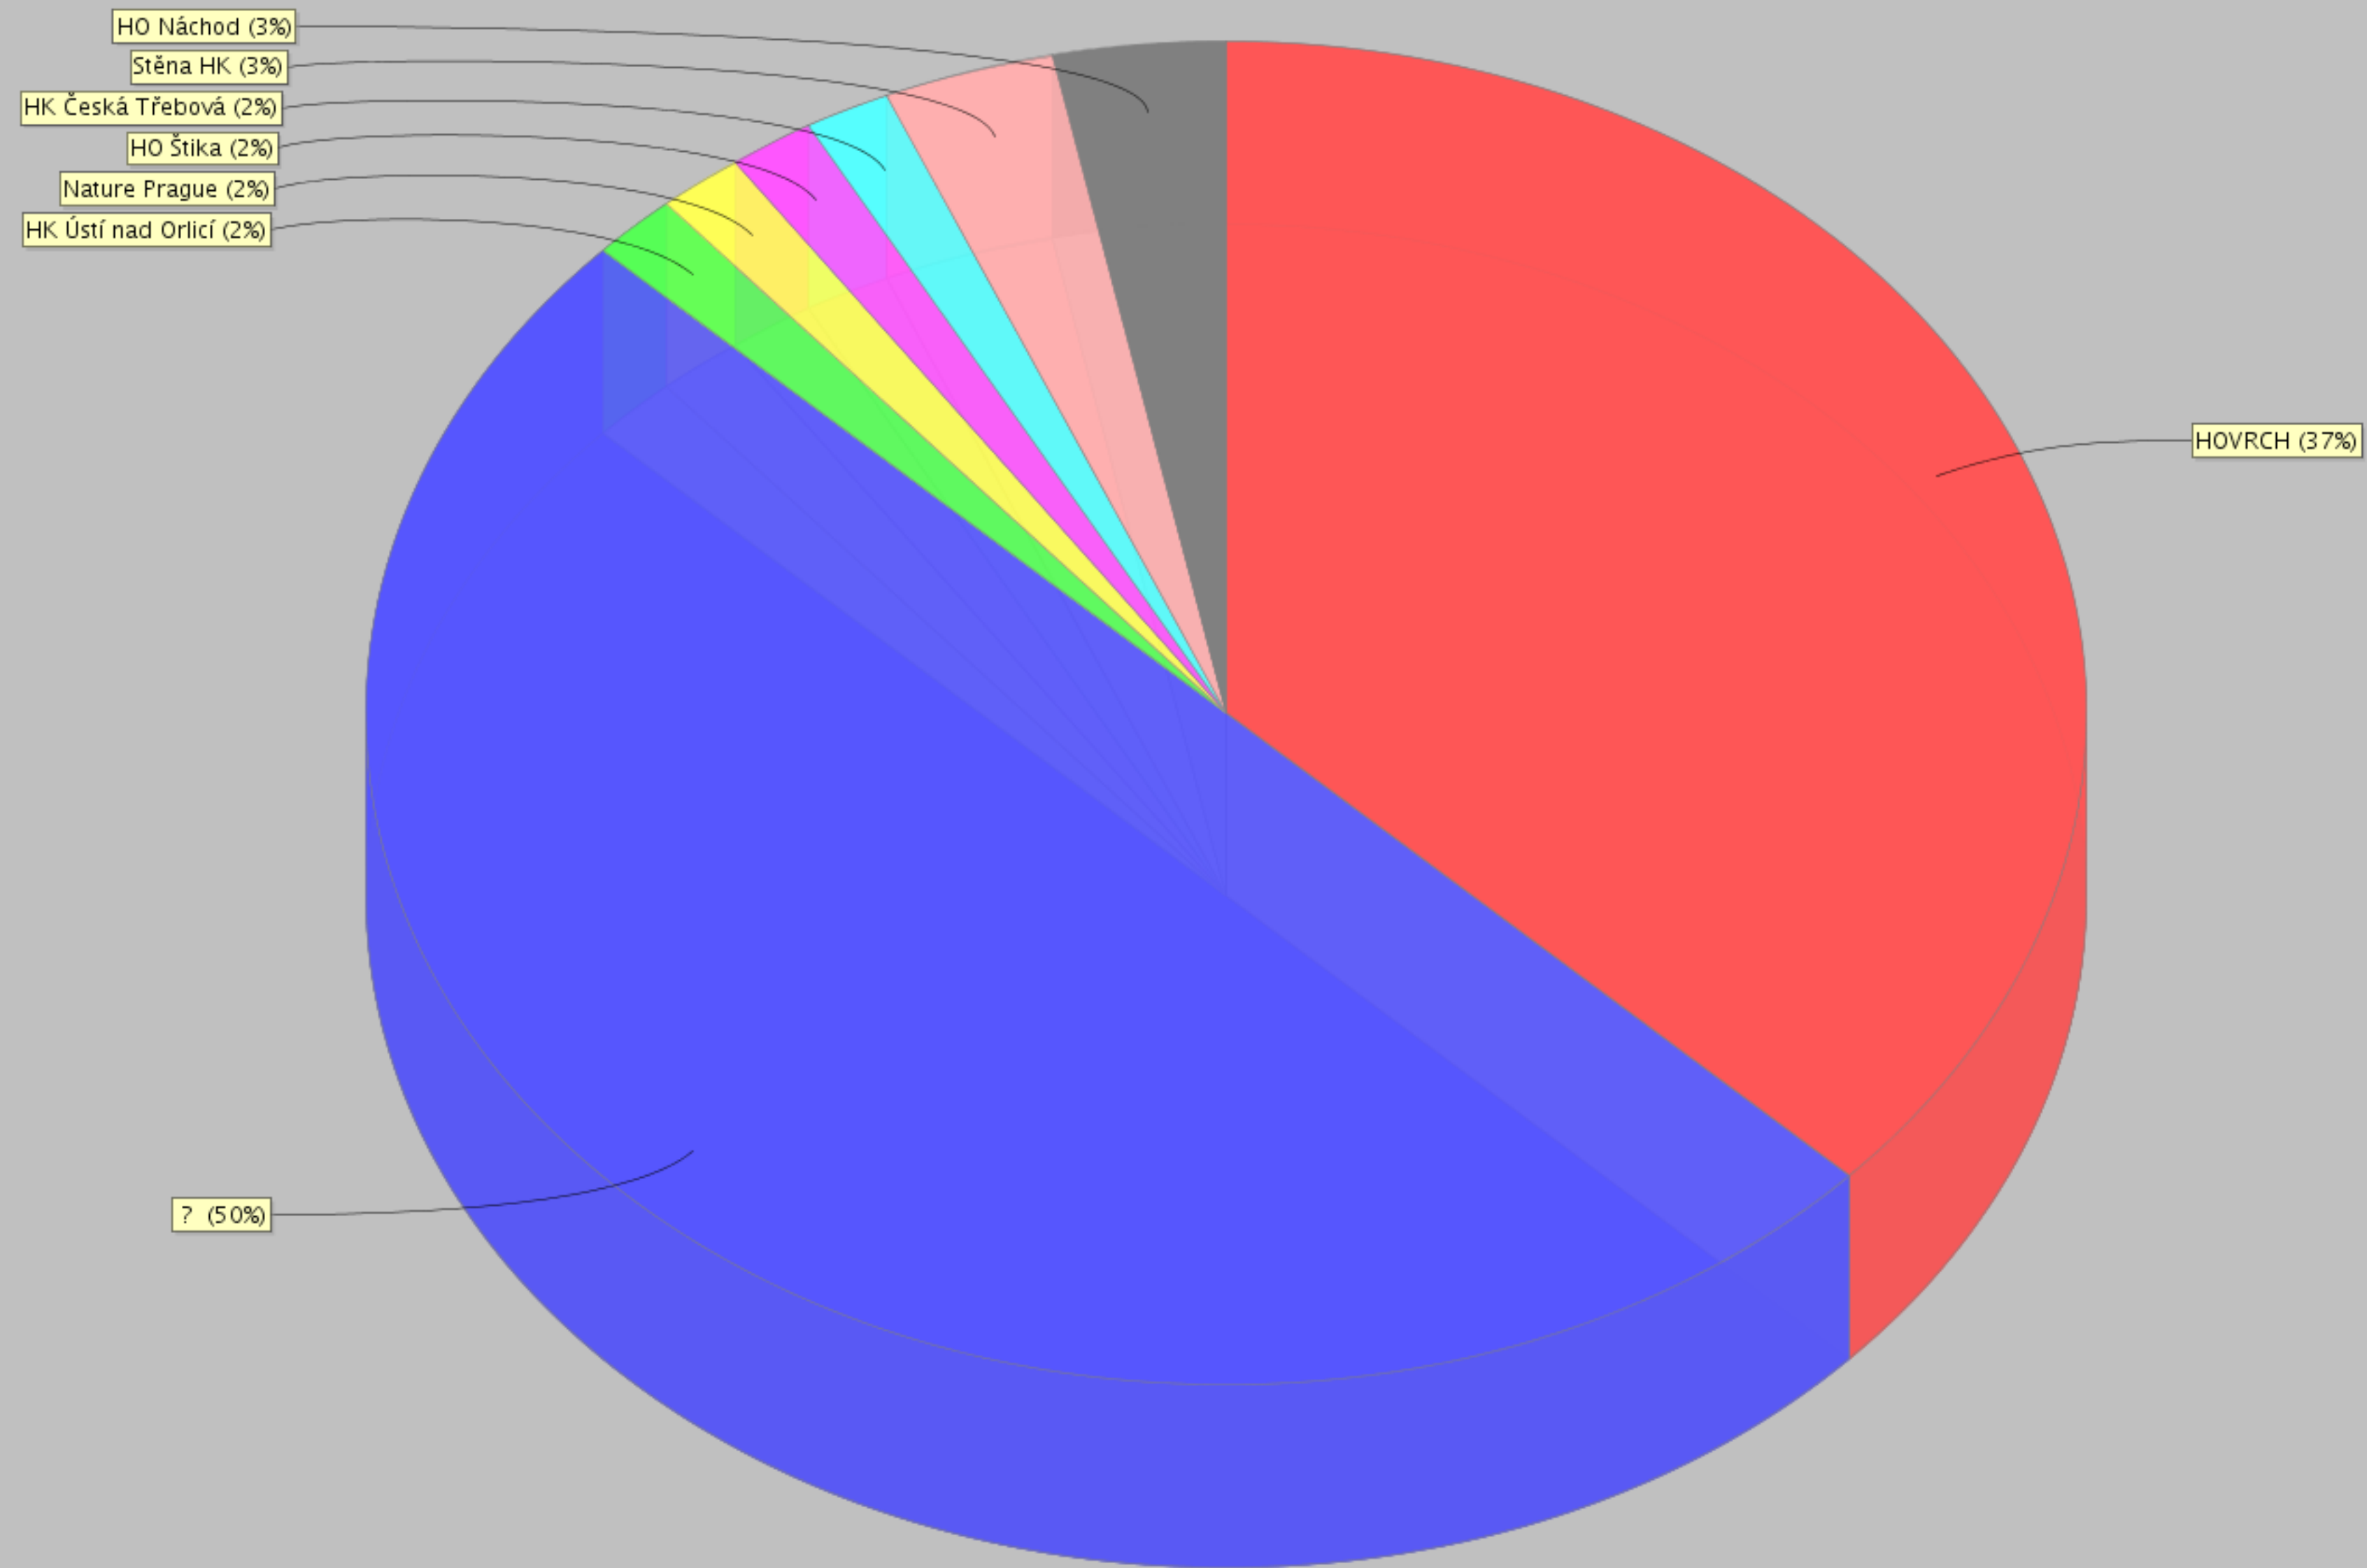

Návštěvnost cest pro maraton 2015

Návštěvnost klasifikací pro maraton 2015

Přelety ve stylech pro maraton 2015

Počet cest

RP AF ST

Počet cest

Výlezené a maximálně možné metry

Oddíly pro maraton 2015

● HOVRCH = 37% (23) ● ? = 50% (31) ● HK Ústí nad Orlicí = 2% (1) ● Nature Prague = 2% (1) ● HO Štika = 2% (1) ● HK Česká Třebová = 2% (1) ● Stěna HK = 3% (2) ● HO Náchod = 3% (2)

Ženy, děti, invalidi, ... pro maraton 2015

Účast